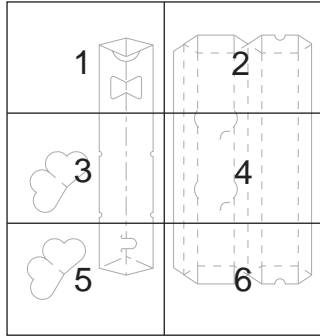

ロングケース

笹徳印刷株式会社

<http://www.sasatoku.co.jp>

貼り合わせ図

- 切り取り線
- - - 山折り
- . - 谷折り

3

4

5