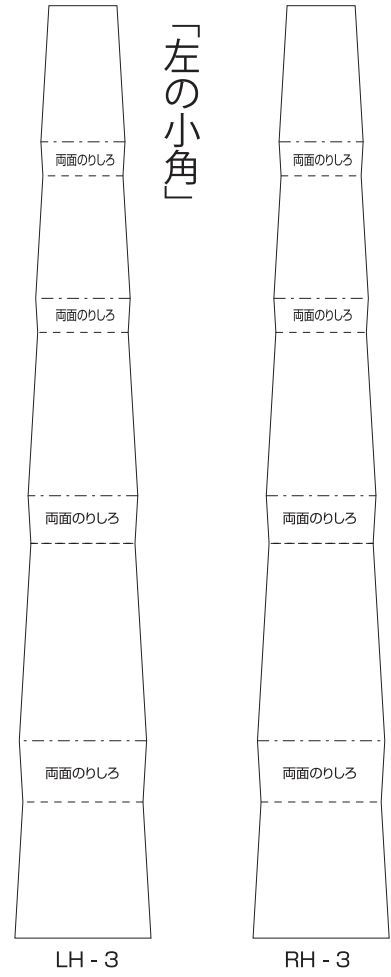

「〈9〉アゴ土台・アゴヒゲ・小ヒゲ(下)パーツ」

——	カット
- - - -	山折り
- · - · -	谷折り
——	アタリ

E 「アゴ土台」

I 「アゴヒゲ」

C 「アゴ」

「小ヒゲ(左)」

「小ヒゲ(右)」

——	カット
----	山折り
- - - -	谷折り
——	アタリ

「〈6〉鼻柱・前髪パーツ」

D 「鼻柱」

G 「前髪」

——	カット
-----	山折り
- - - - -	谷折り
——	アタリ

「〈8〉大ヒゲ・鼻・鼻の穴パーツ」

「大ヒゲ(左)」

「鼻」

「鼻の穴(左)」

「鼻の穴(右)」

「大ヒゲ(右)」

干支-辰

——	カット
- - - -	山折り
- · - · -	谷折り
——	アタリ

「〈2〉大角・小角パーツ」

LH - 2 RH - 2

「左の大角(上)」
「右の大角(上)」

「左の大角(下)」
「右の大角(下)」

LH - 1 RH - 1

「左の小角」
「右の小角」

LH - 3 RH - 3

「左耳」 「右耳」

「く7」眉毛・まぶたパーツ

——	カット
- - - -	山折り
- · - ·	谷折り
——	アタリ

「眉毛(右)」

「まぶた(右)」