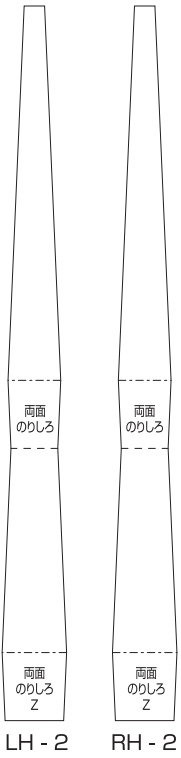

「〈9〉アゴ土台・アゴヒゲ・小ヒゲ(下)パーツ」

——	カット
- - - -	山折り
- · - · -	谷折り
——	アタリ

E 「アゴ土台」

I 「アゴヒゲ」

C 「アゴ」

「小ヒゲ(左)」

「小ヒゲ(右)」

——	カット
----	山折り
- - - -	谷折り
——	アタリ

「〈6〉鼻柱・前髪パーツ」

D 「鼻柱」

G 「前髪」

——	カット
-----	山折り
- - - - -	谷折り
——	アタリ

「〈8〉大ヒゲ・鼻・鼻の穴パーツ」

「大ヒゲ(左)」

「鼻」

「鼻の穴(左)」

「鼻の穴(右)」

「大ヒゲ(右)」

干支-辰

——	カット
- - - -	山折り
- · - · -	谷折り
——	アタリ

「〈2〉大角・小角パーツ」

LH - 2 RH - 2

「左の大角(上)」
「右の大角(上)」

「左の大角(下)」
「右の大角(下)」

LH - 1 RH - 1

「左の小角」
「右の小角」

LH - 3 RH - 3

「左耳」 「右耳」

「く7」眉毛・まぶたパーツ

——	カット
- - - -	山折り
- · - ·	谷折り
——	アタリ

「眉毛(右)」

「まぶた(右)」