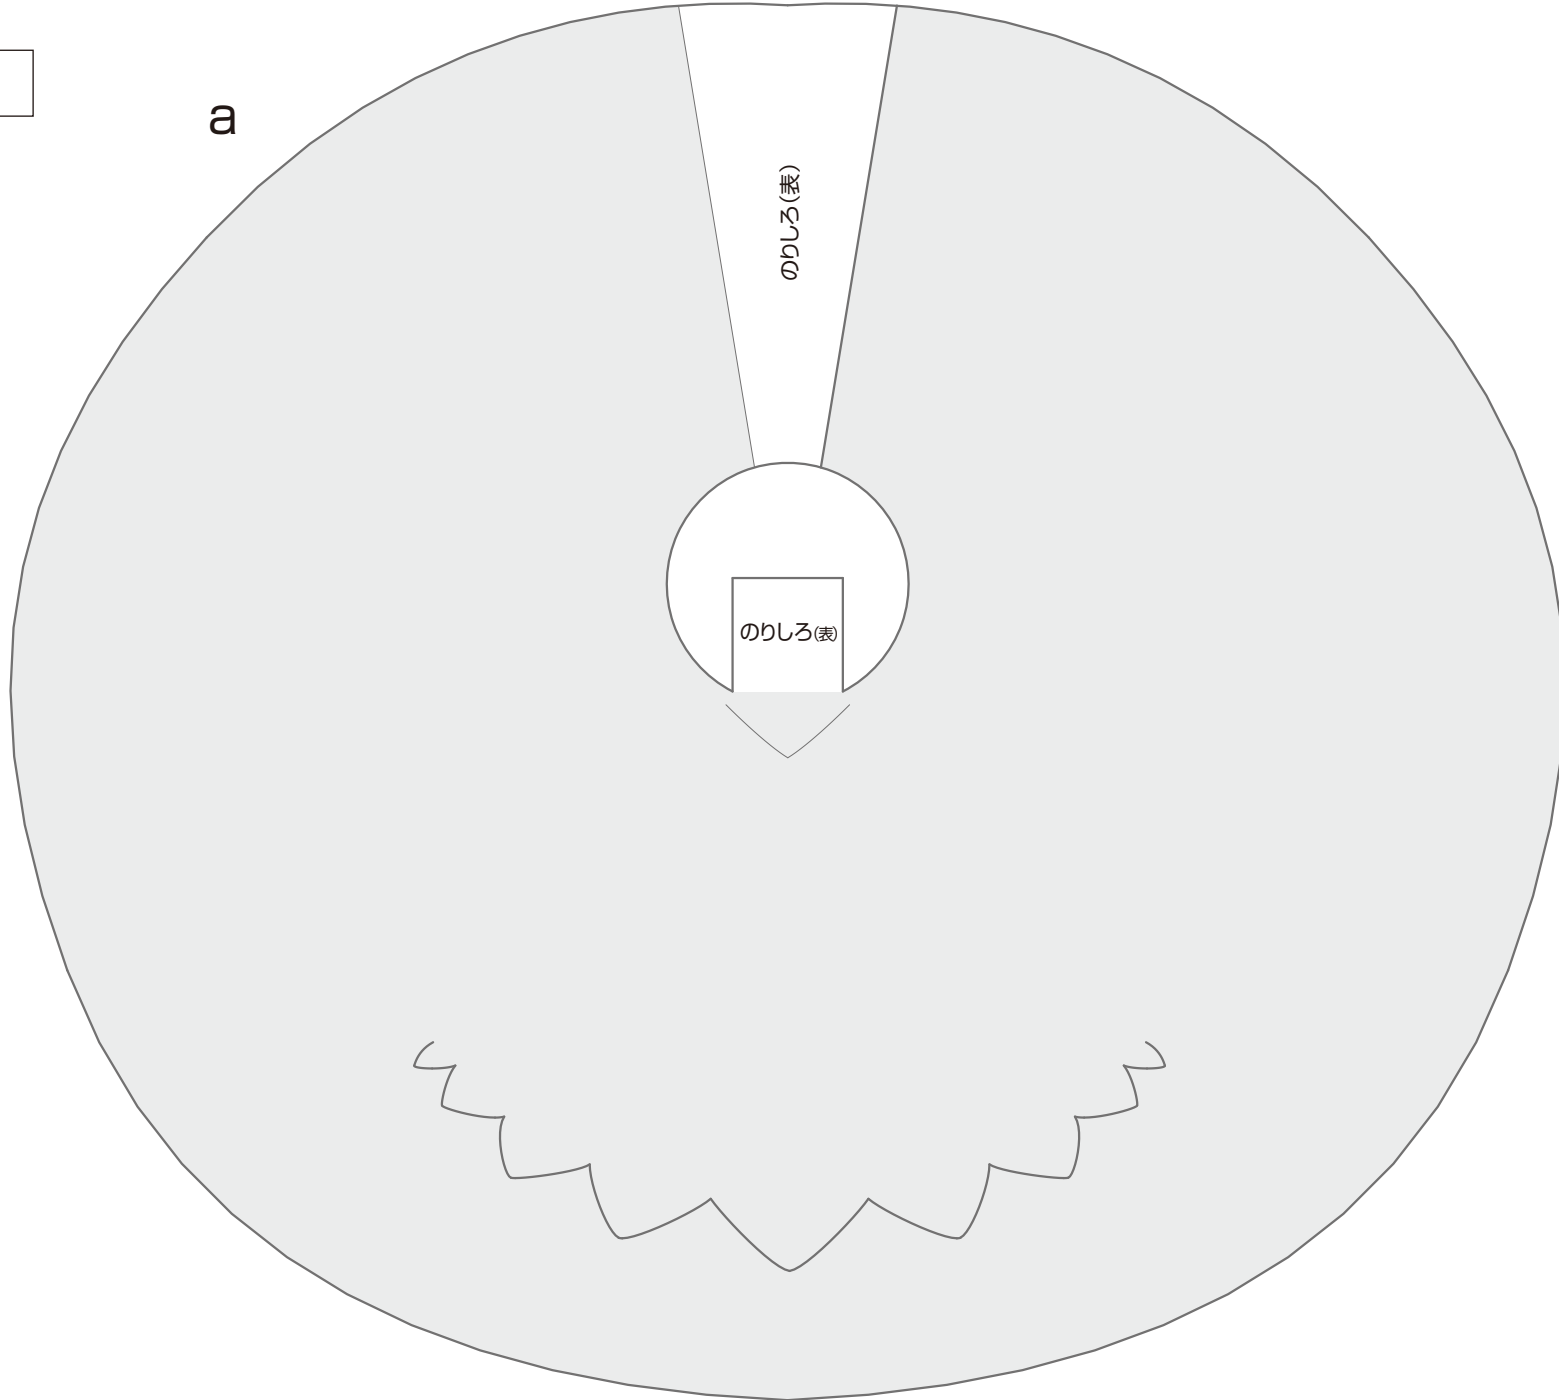

とり
西

—— カット

1

とり
西

- カット
- - - 山折り
- · - 谷折り

右目
※全てのりしろ(裏)

左目
※全てのりしろ(裏)

とり
西

- ==== カット
- 山折り
- - - - 谷折り

k 尾

l

n

o

足

r くちばし