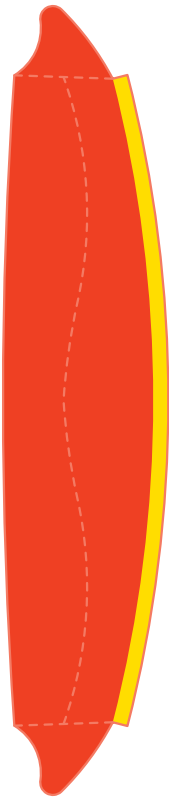

イセエビ
伊勢海老

- カット
- - - 山折り

本体

表

13

12

11

10

9

8

7

尾

裏

1

2

3

4

5

6

イセエビ
伊勢海老

— カット
- - - 山折り

イセエビ
伊勢海老

- カット
- 山折り

C

身

腹

右目

α

身

α

左目

イセエビ
伊勢海老