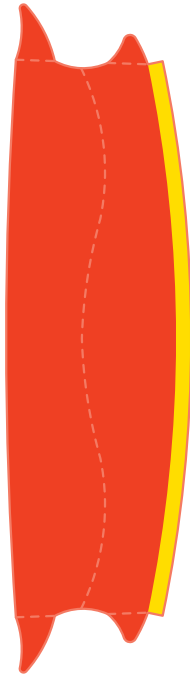

イセエビ
伊勢海老

- カット
- - - 山折り

本体

表

13

12

11

10

9

8

7

尾

裏

1

2

3

4

5

6

イセエビ
伊勢海老

— カット
- - - 山折り

イセエビ
伊勢海老

- カット
- 山折り

C

身

腹

右目

α

身

α

左目

イセエビ
伊勢海老