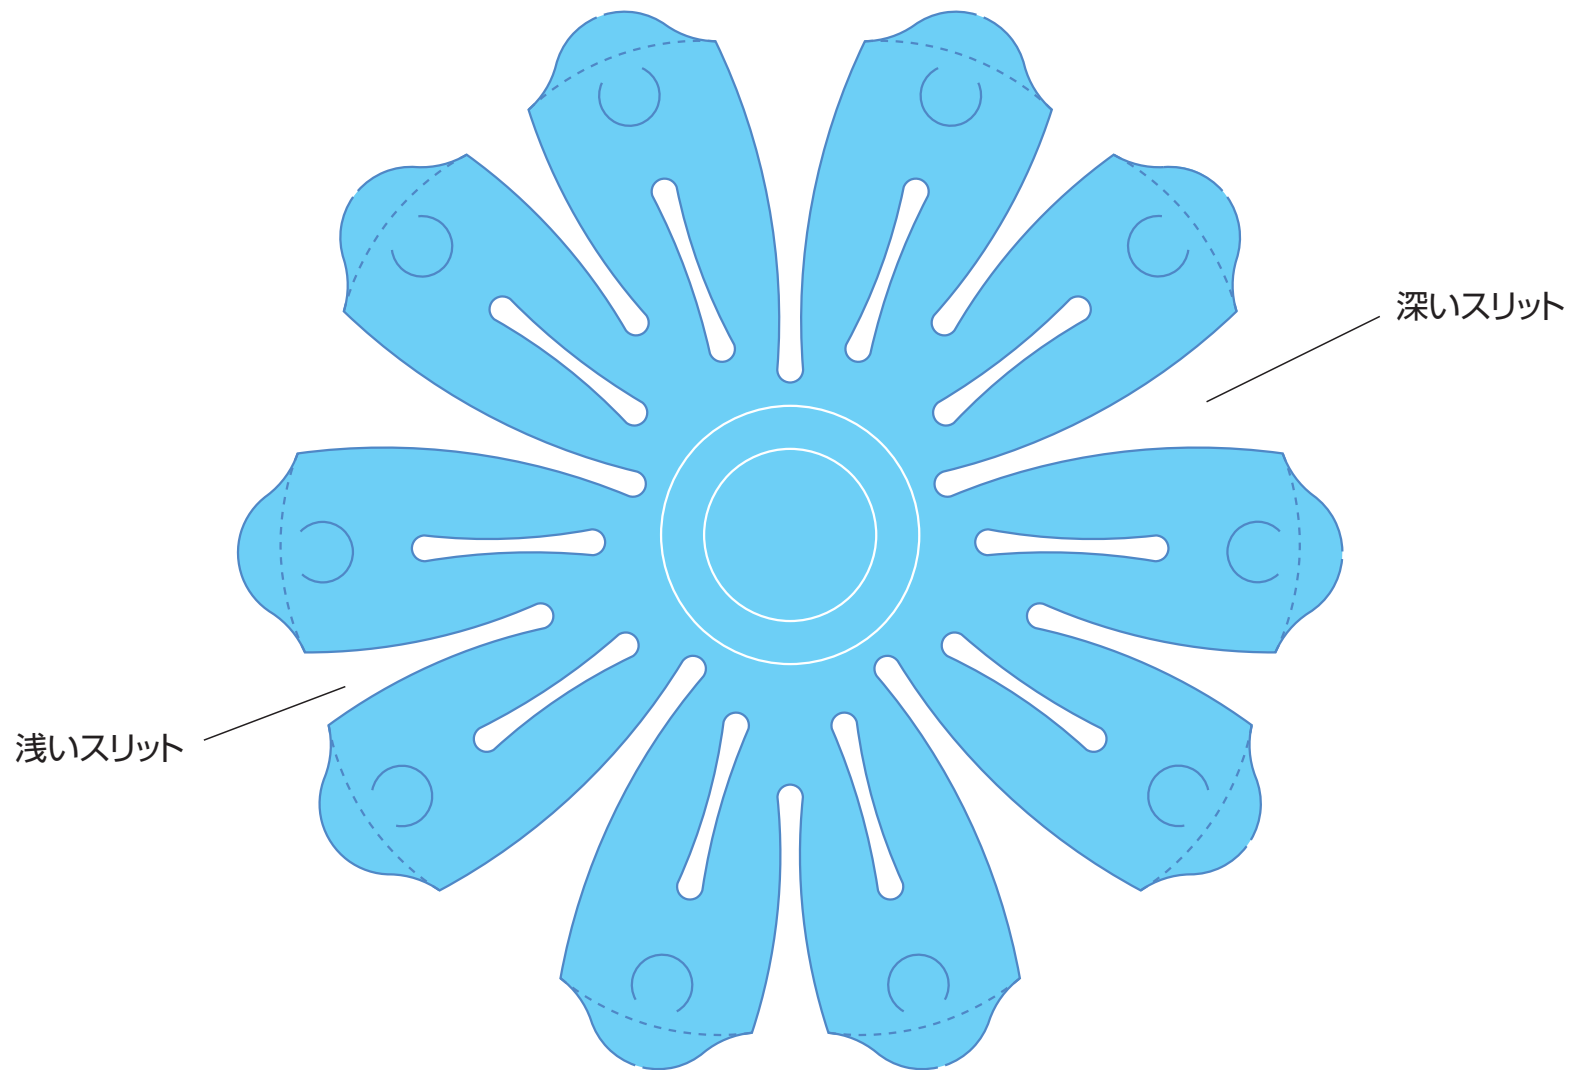

# 本体

クラゲ  
海月

- カット
- - - 山折り

**B**

クラゲ  
海月

カサ

のりしろ

深いスリット

浅いスリット

のりしろ

帯