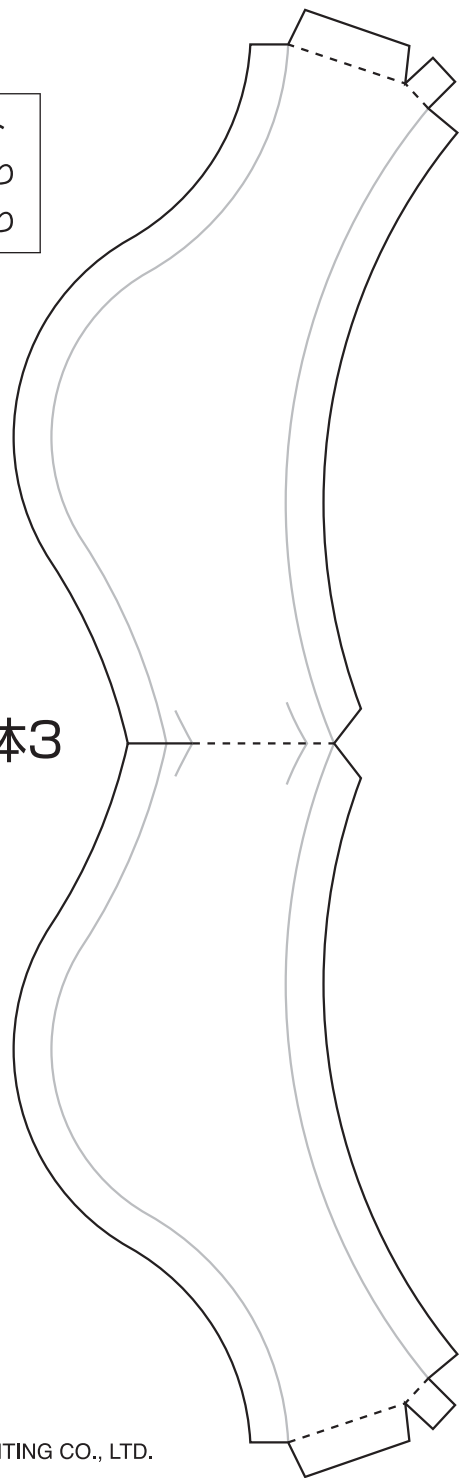

クマノミ  
隈之実

- カット
- - - 山折り
- ▨ のりしろ

A-1

背ビレ-左1

背ビレ-左2

本体(左側)

尻ビレ-左

背ビレ-右2

背ビレ-右1

本体(右側)

尻ビレ-右

クマノミ  
隈之実

- カット
- 山折り
- 谷折り

尾ビレ-右

尾ビレ-左

クマノミ  
隈之実

- カット
- - - 山折り
- - - 谷折り

体3

腹ビレ-右

腹ビレ-左

体4

クマノミ  
隈之実

— カット  
- - - 山折り

右目1

右目2

顔1

顔2

体5

胸ビレ-右1

胸ビレ-右2

胸ビレ-左2

胸ビレ-左1