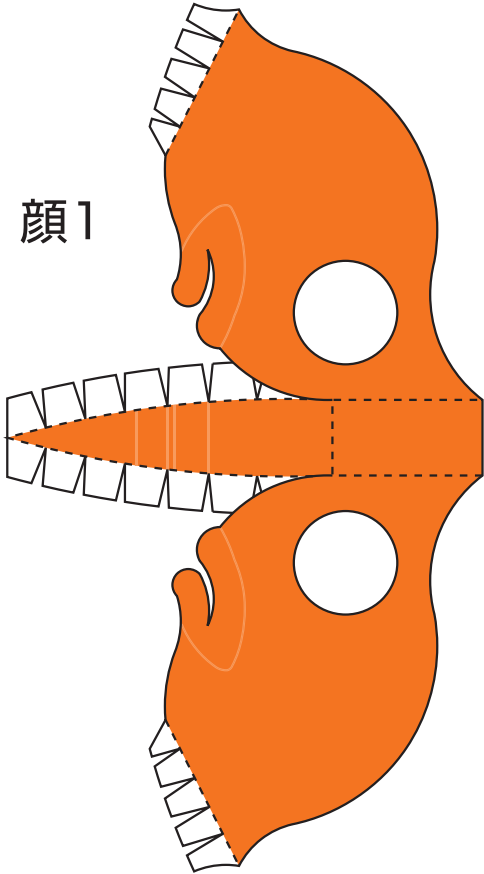

クマノミ  
隈之実

- カット
- - - 山折り
- ▨ のりしろ

A-1

背ビレ-左1

背ビレ-左2

本体(左側)

尻ビレ-左

背ビレ-右2

背ビレ-右1

本体(右側)

尻ビレ-右

クマノミ  
隈之実

- カット
- 山折り
- 谷折り

尾ビレ-右

尾ビレ-左

クマノミ  
隈之実

- カット
- - - 山折り
- - - 谷折り

体3

腹ビレ-右

腹ビレ-左

体4

クマノミ  
隈之実

— カット  
- - - 山折り

右目1

右目2

顔1

顔2

体5

胸ビレ-右1

胸ビレ-右2

胸ビレ-左2

胸ビレ-左1