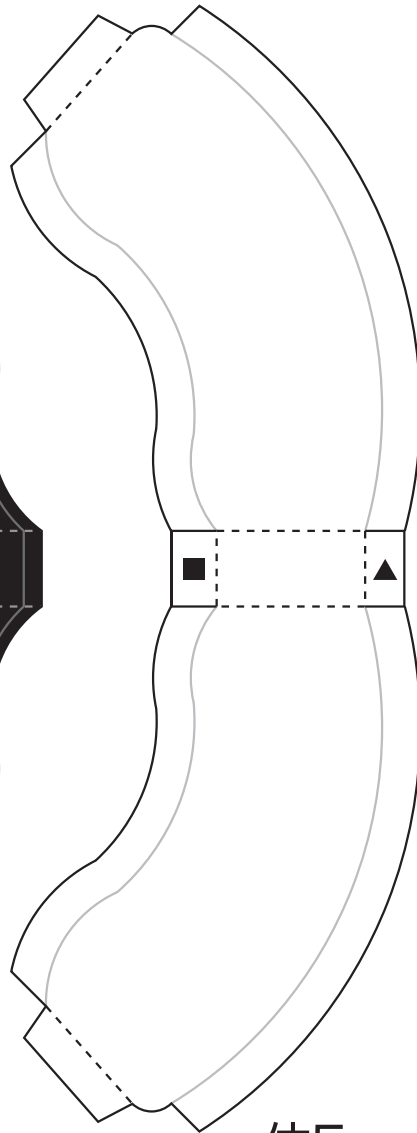

クマノミ  
隈之実

- カット
- - - 山折り
- ▨ のりしろ

A-1

背ビレ-左1

背ビレ-左2

本体(左側)

尻ビレ-左

背ビレ-右2

背ビレ-右1

本体(右側)

尻ビレ-右

クマノミ  
隈之実

- カット
- 山折り
- 谷折り

尾ビレ-右

尾ビレ-左

クマノミ  
隈之実

- カット
- - - 山折り
- - - 谷折り

体3

腹ビレ-右

腹ビレ-左

体4

クマノミ  
隈之実

— カット  
- - - 山折り

右目1

右目2

顔1

顔2

体5

胸ビレ-右1

胸ビレ-右2

胸ビレ-左2

胸ビレ-左1