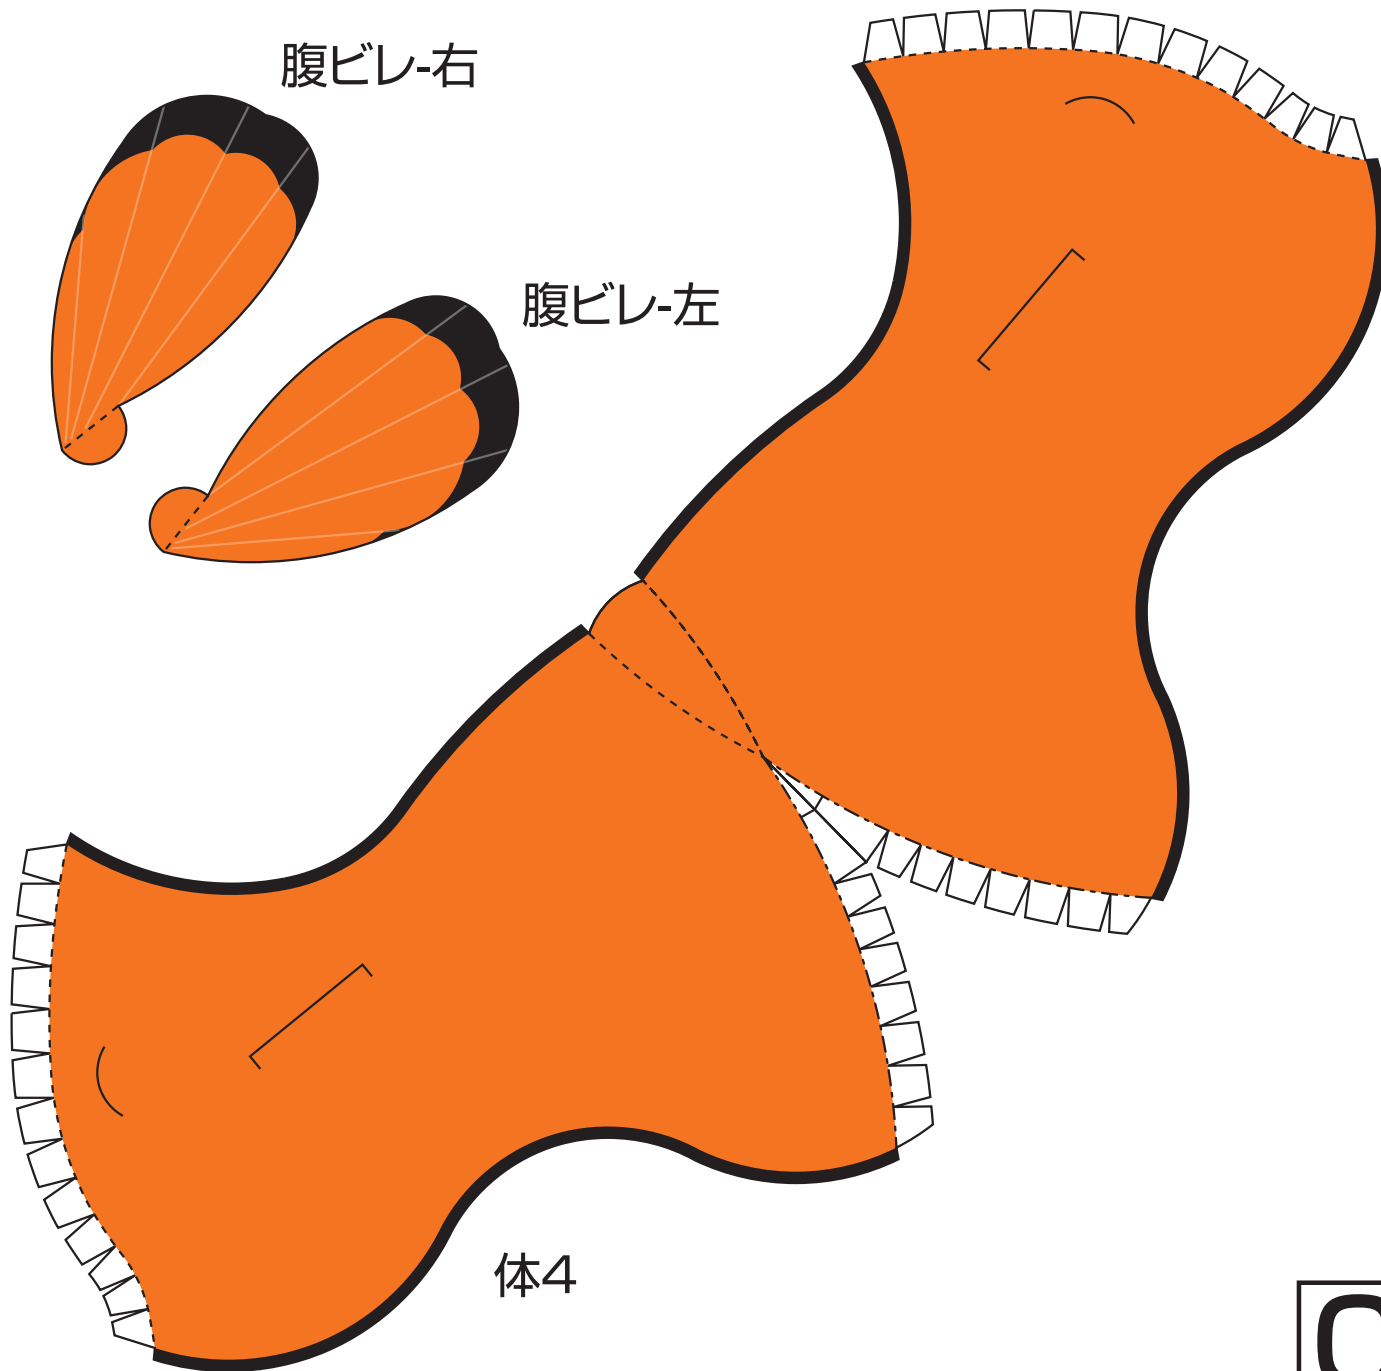

クマノミ  
隈之実

- カット
- - - 山折り
- ▨ のりしろ

A-1

背ビレ-左1

背ビレ-左2

本体(左側)

尻ビレ-左

背ビレ-右2

背ビレ-右1

本体(右側)

尻ビレ-右

クマノミ  
隈之実

- カット
- 山折り
- 谷折り

尾ビレ-右

尾ビレ-左

クマノミ  
隈之実

- カット
- - - 山折り
- - - 谷折り

体3

腹ビレ-右

腹ビレ-左

体4

クマノミ  
隈之実

— カット  
- - - 山折り

右目1

右目2

顔1

顔2

体5

胸ビレ-右1

胸ビレ-右2

胸ビレ-左2

胸ビレ-左1