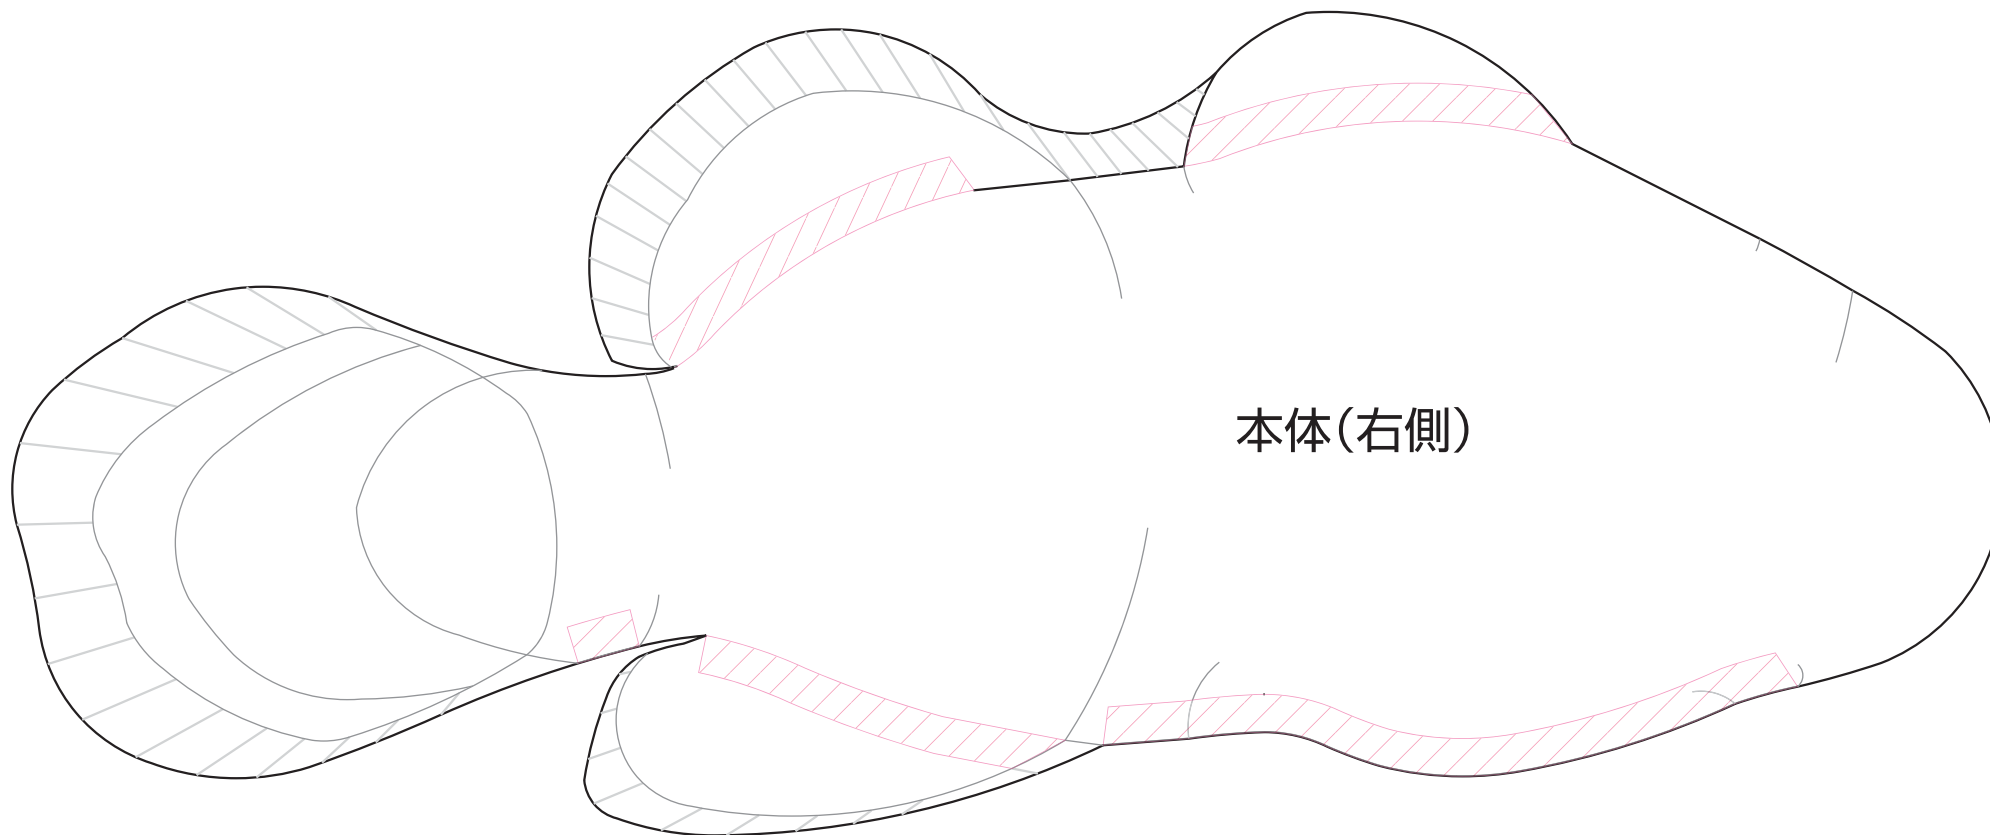

クマノミ  
隈之実

- カット
- - - 山折り
- ▨ のりしろ

A-1

背ビレ-左1

背ビレ-左2

本体(左側)

尻ビレ-左

背ビレ-右2

背ビレ-右1

本体(右側)

尻ビレ-右

クマノミ  
隈之実

- カット
- 山折り
- 谷折り

尾ビレ-右

尾ビレ-左

クマノミ  
隈之実

- カット
- - - 山折り
- - - 谷折り

体3

腹ビレ-右

腹ビレ-左

体4

クマノミ  
隈之実

— カット  
- - - 山折り

右目1