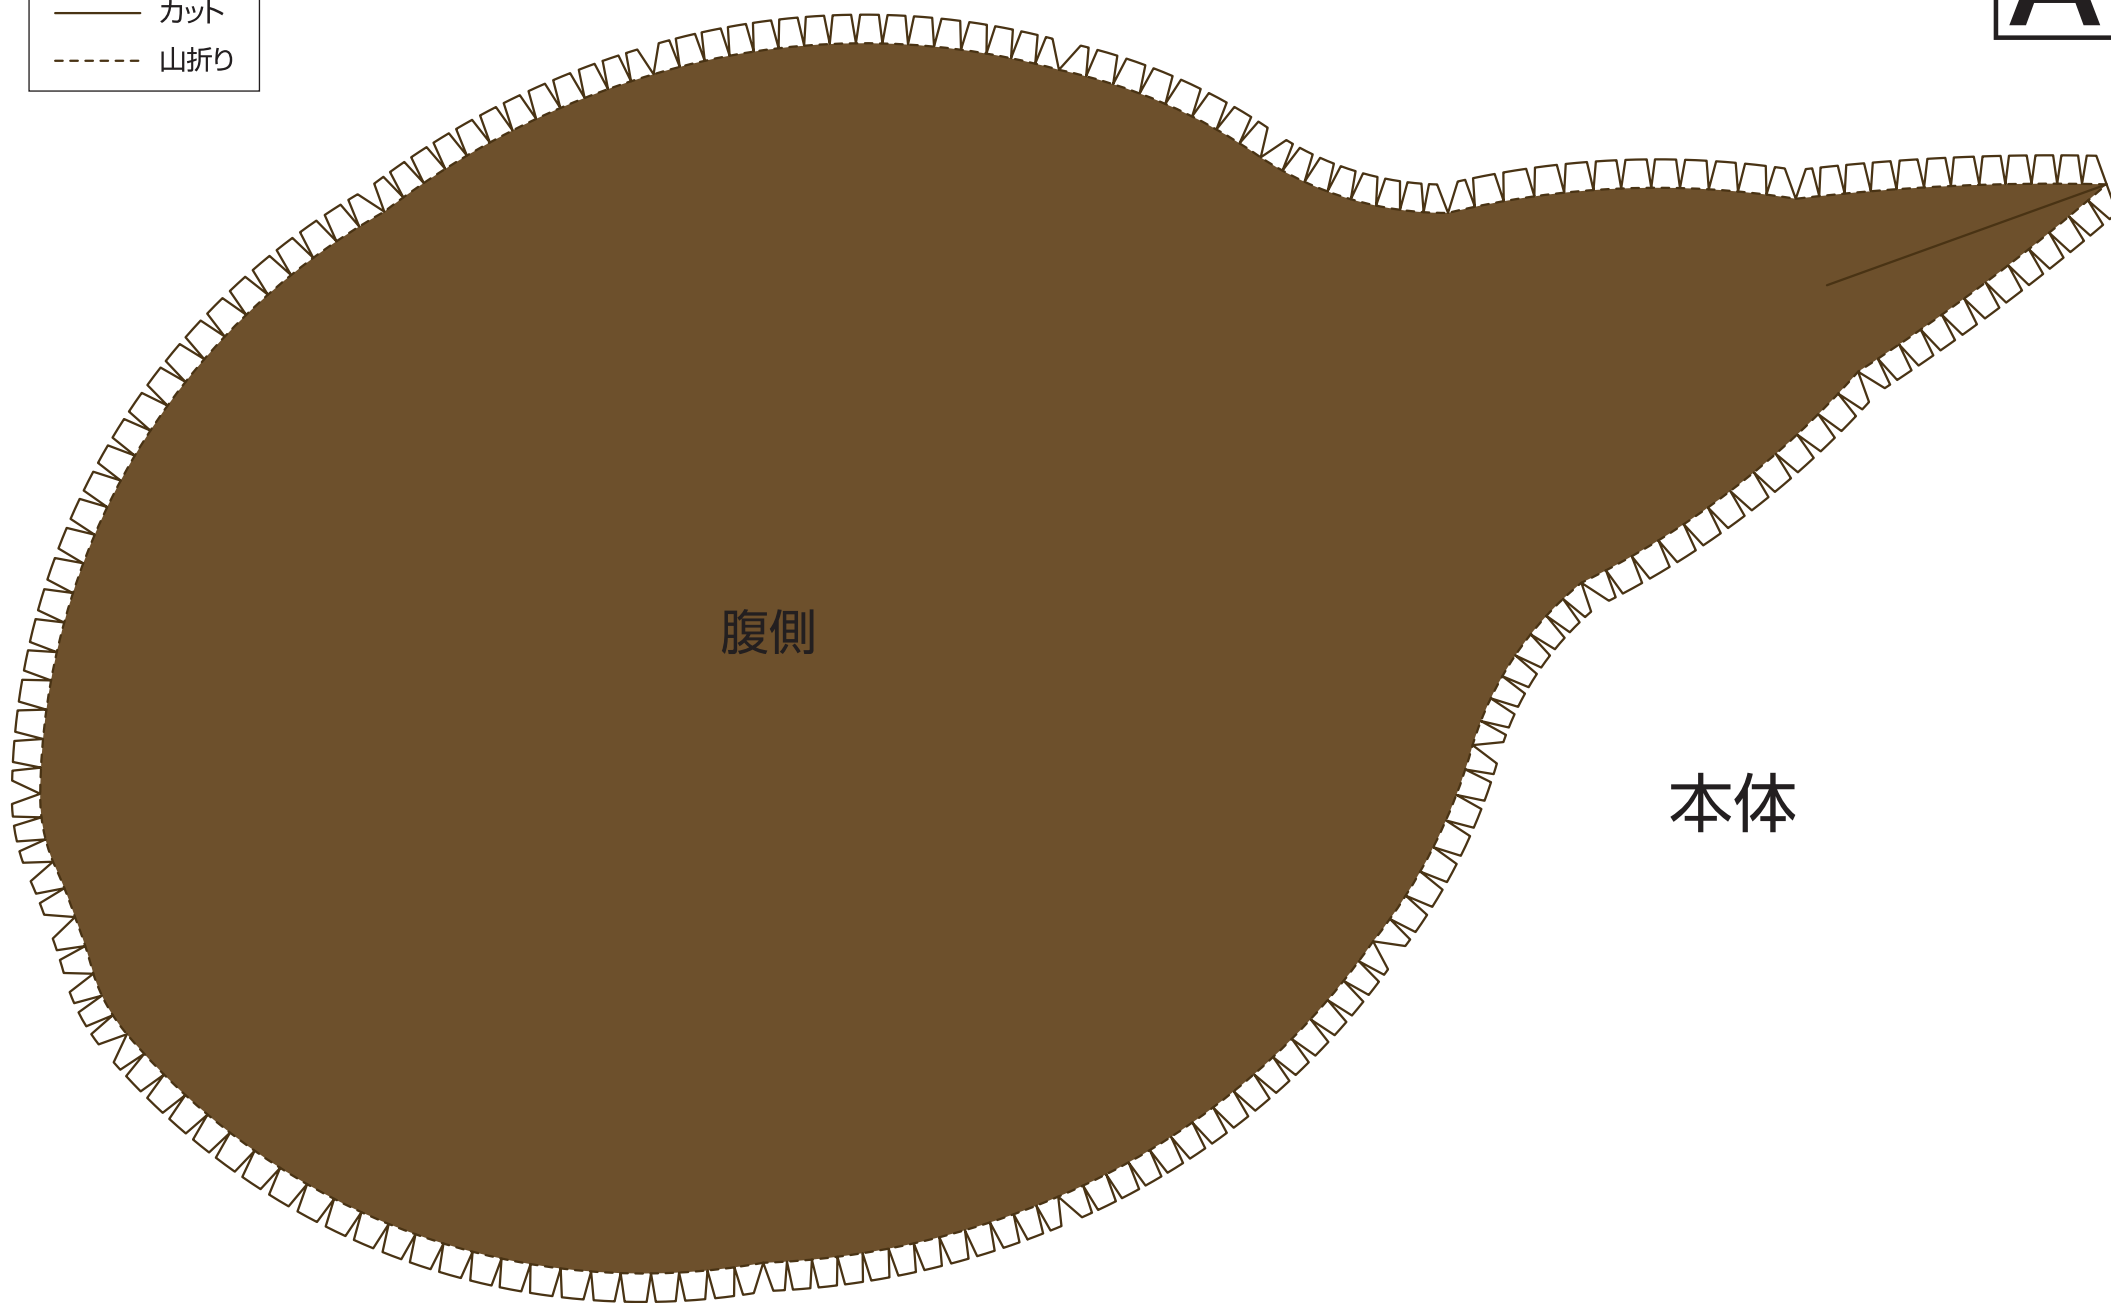

アンコウ
鮫鯨

A

—— カット
----- 山折り

アンコウ
鮫鯨

腹面

腹ヒレ-左

尾(腹側)

頭(前方)

腹

腹ヒレ-右

尾(後方)

B

アンコウ
鮫鯨

- カット
- - - 山折り
- - - 谷折り

C

アンコウ
鮫鯨

- カット
- 山折り
- 谷折り

背ビレ-右2

D

尾

尾

尾ビレ-右

尾ビレ-左

背ビレ-左2

アンコウ
鮫鯨

—— カット
----- 山折り

E

胸ビレ-左

胸ビレ-右

胸ビレ