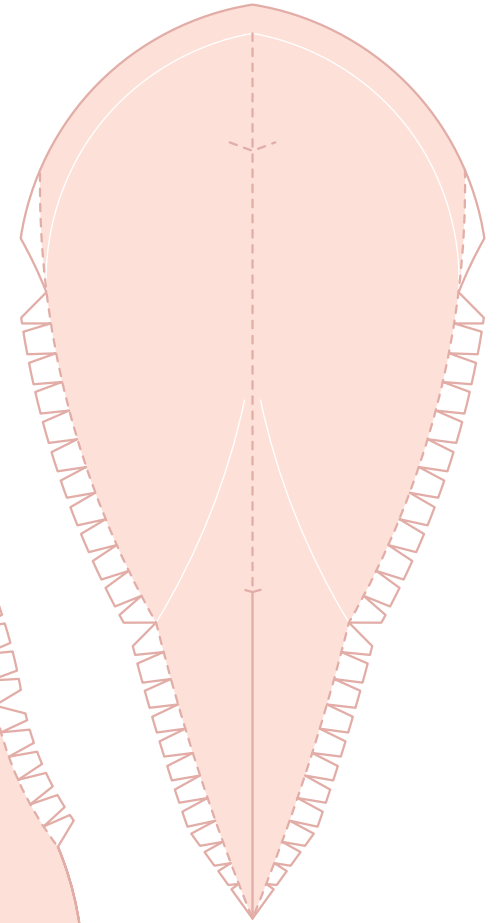

アンコウ
鮫鯨

A

—— カット
----- 山折り

アンコウ
鮫鯨

腹面

腹ヒレ-左

尾(腹側)

頭(前方)

腹

腹ヒレ-右

尾(後方)

B

アンコウ
鮫鯨

- カット
- - - 山折り
- - - 谷折り

C

アンコウ
鮫鯨

- カット
- 山折り
- 谷折り

背ビレ-右2

D

尾

尾

尾ビレ-右

尾ビレ-左

背ビレ-左2

アンコウ
鮫鯨

—— カット
----- 山折り

E

胸ビレ-左

胸ビレ-右

胸ビレ