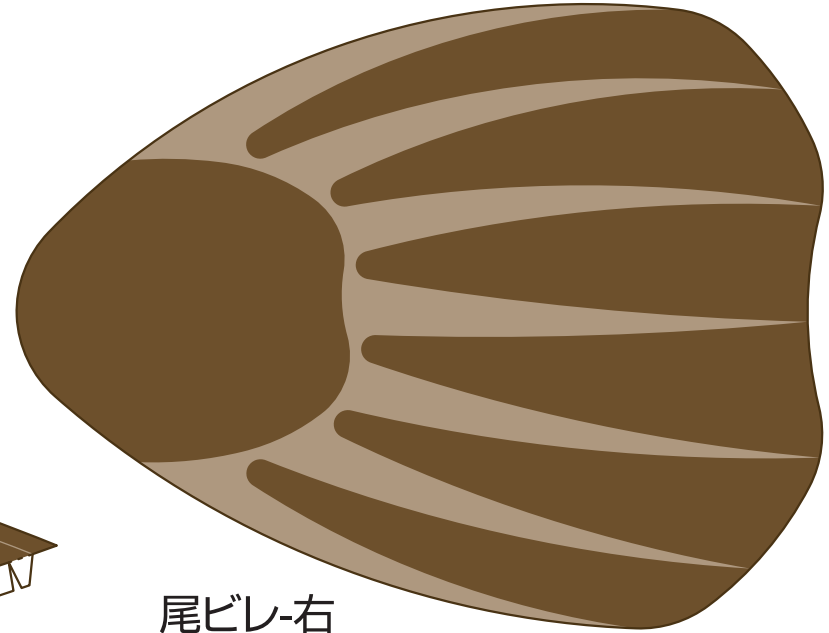

アンコウ
鮫鯨

A

—— カット
----- 山折り

アンコウ
鮫鯨

腹面

腹ヒレ-左

尾(腹側)

頭(前方)

腹

腹ヒレ-右

尾(後方)

B

アンコウ
鮫鯨

- カット
- - - 山折り
- - - 谷折り

C

アンコウ
鮫鯨

- カット
- 山折り
- 谷折り

背ビレ-右2

D

尾

尾

尾ビレ-右

尾ビレ-左

背ビレ-左2