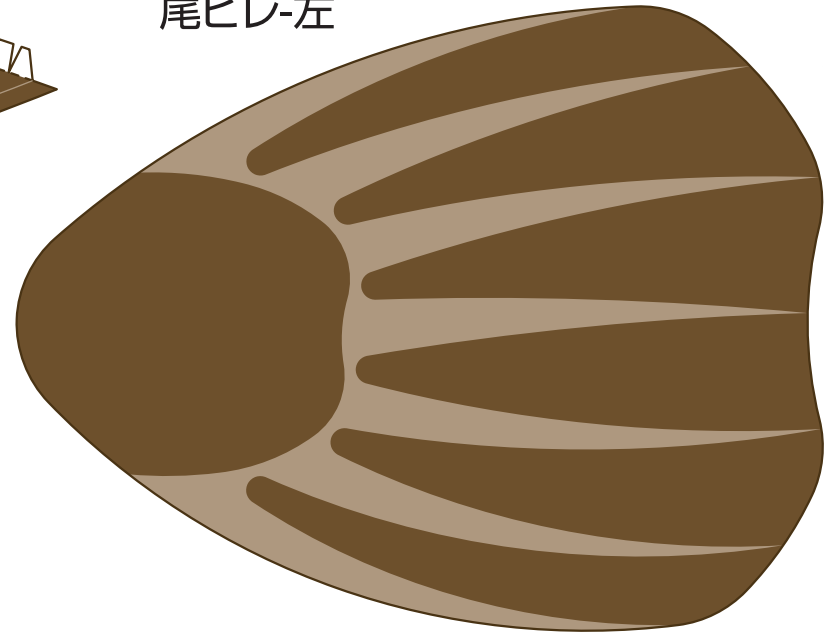

アンコウ
鮫鯨

A

—— カット
----- 山折り

アンコウ
鮫鯨

腹面

腹ヒレ-左

尾(腹側)

頭(前方)

腹

腹ヒレ-右

尾(後方)

B

アンコウ
鮫鯨

- カット
- - - 山折り
- - - 谷折り

C

アンコウ
鮫鯨

- カット
- 山折り
- 谷折り

背ビレ-右2

D

尾

尾

尾ビレ-右

尾ビレ-左

背ビレ-左2

アンコウ
鮫鯨

—— カット
----- 山折り

E

胸ビレ-左

胸ビレ-右

胸ビレ