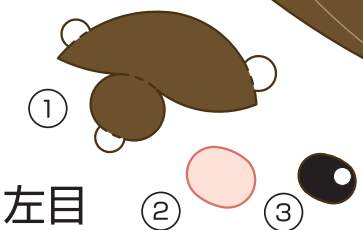

アンコウ
鮫鯨

A

—— カット
----- 山折り

アンコウ
鮫鯨

腹面

腹ヒレ-左

尾(腹側)

頭(前方)

腹

腹ヒレ-右

尾(後方)

B

アンコウ
鮫鯨

- カット
- - - 山折り
- - - 谷折り

C

アンコウ
鮫鯨

- カット
- 山折り
- 谷折り

背ビレ-右2

D

尾

尾

尾ビレ-右

尾ビレ-左

背ビレ-左2