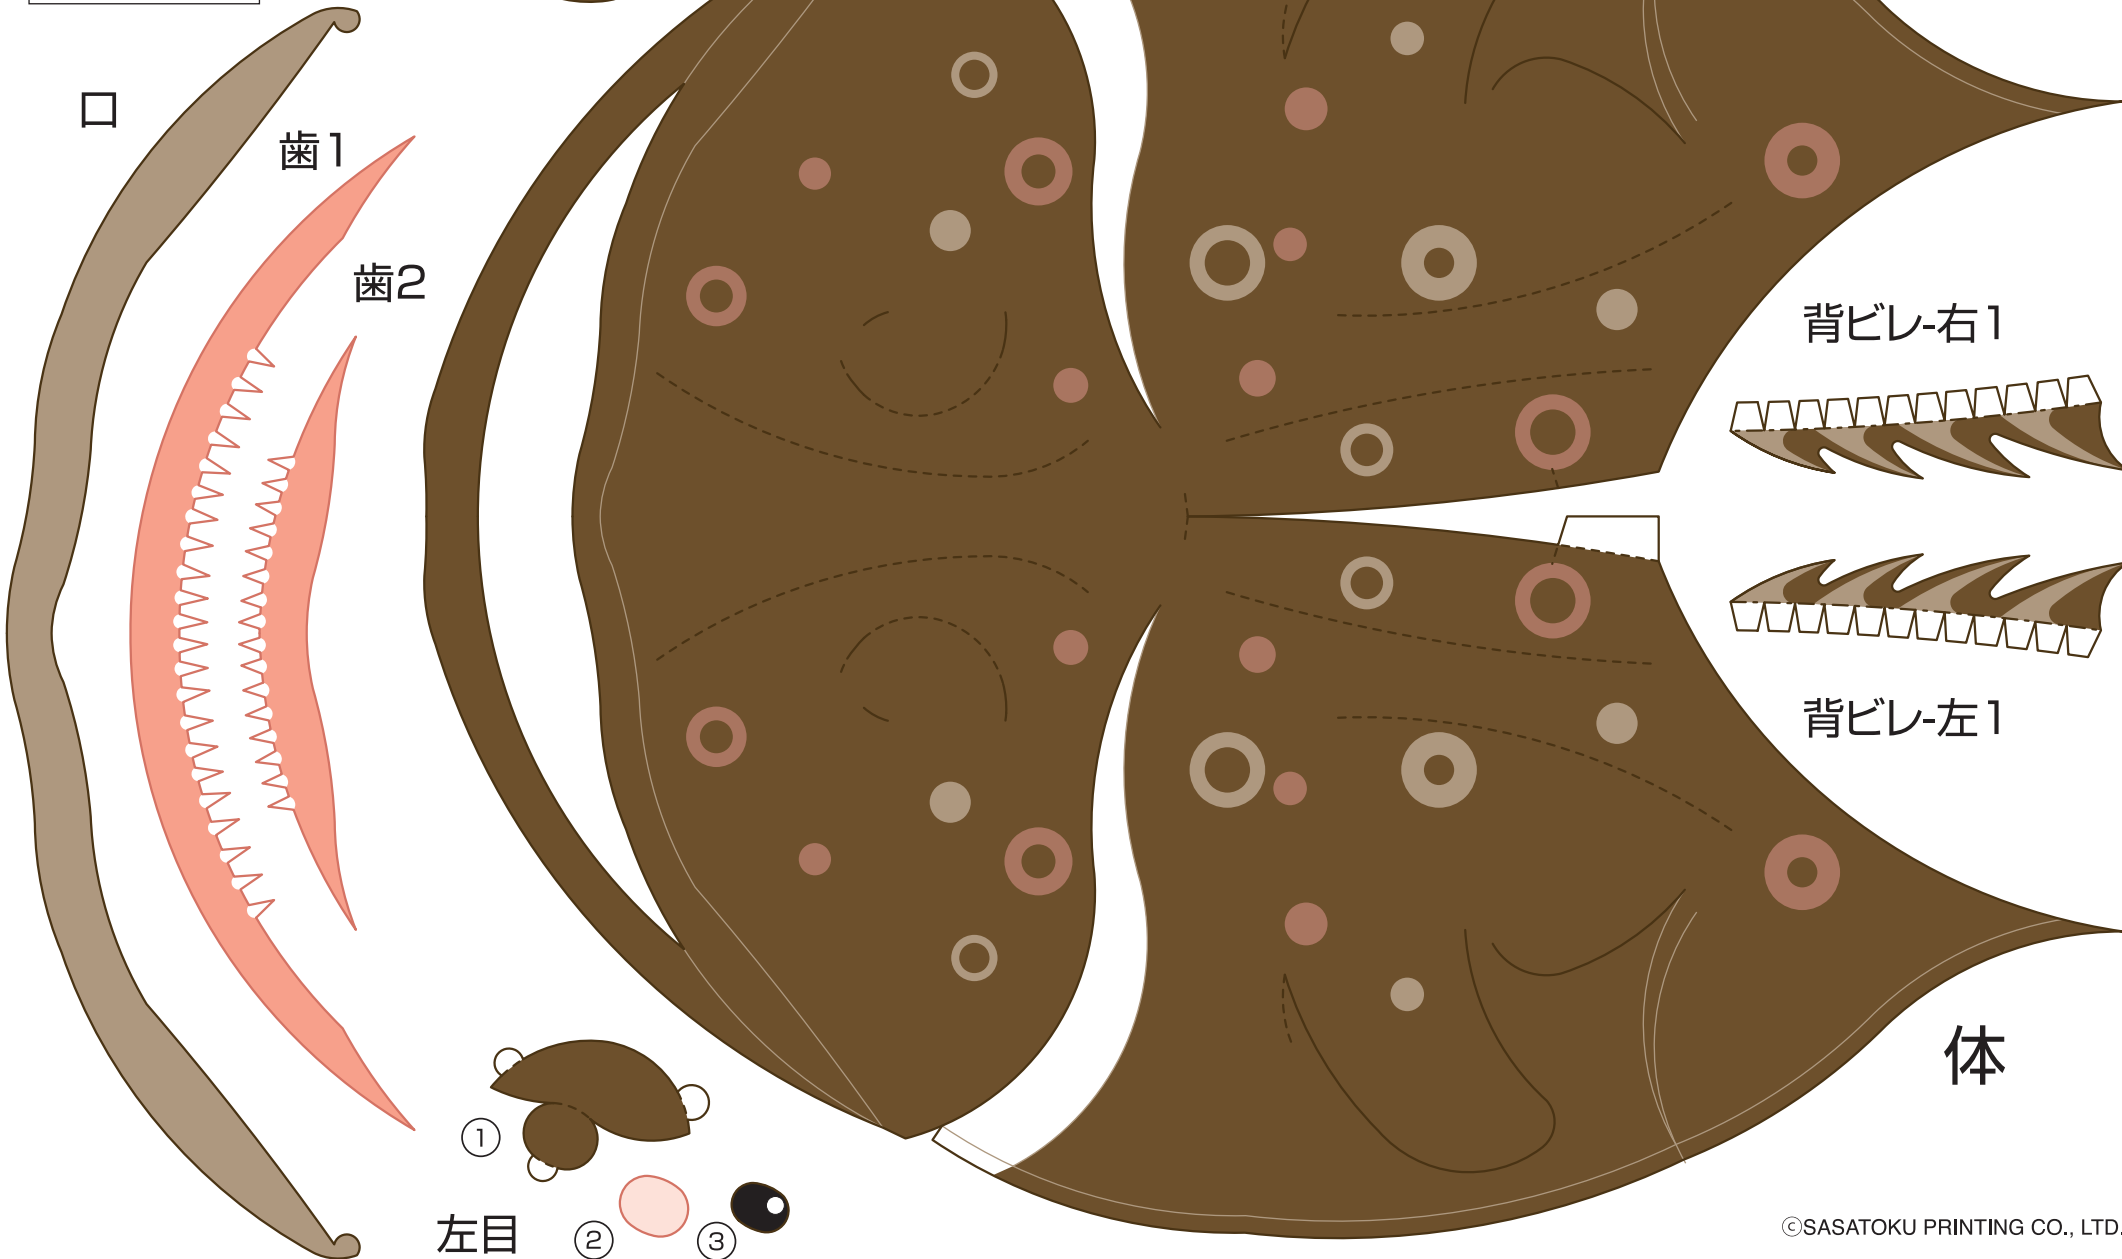

アンコウ
鮫鯨

A

—— カット
----- 山折り

アンコウ
鮫鯨

腹面

腹ヒレ-左

尾(腹側)

頭(前方)

腹

腹ヒレ-右

尾(後方)

B

アンコウ
鮫鯨

- カット
- - - 山折り
- - - 谷折り

C

アンコウ
鮫鯨

- カット
- 山折り
- 谷折り

背ビレ-右2

D

尾

尾

尾ビレ-右

尾ビレ-左

背ビレ-左2

アンコウ
鮫鯨

—— カット
----- 山折り

E

胸ビレ-左

胸ビレ-右

胸ビレ