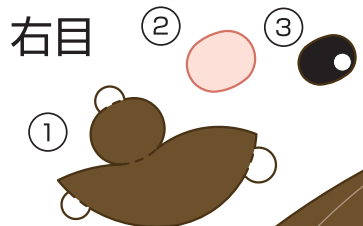

アンコウ
鮫鯨

A

—— カット
----- 山折り

アンコウ
鮫鯨

腹面

腹ヒレ-左

尾(腹側)

頭(前方)

腹

腹ヒレ-右

尾(後方)

B

アンコウ
鮫鯨

- カット
- - - 山折り
- - - 谷折り

C

アンコウ
鮫鯨