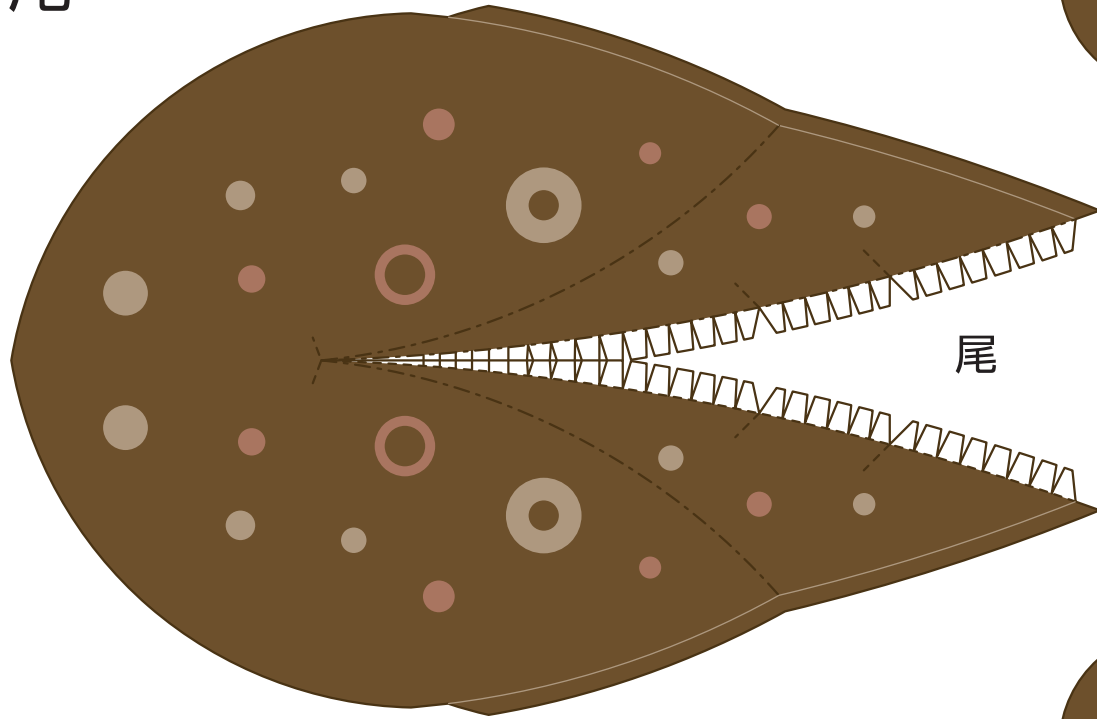

アンコウ
鮫鯨

A

—— カット
----- 山折り

アンコウ
鮫鯨

腹面

腹ヒレ-左

尾(腹側)

頭(前方)

腹

腹ヒレ-右

尾(後方)

B

アンコウ
鮫鯨

- カット
- - - 山折り
- - - 谷折り

C

アンコウ
鮫鯨

- カット
- 山折り
- 谷折り

背ビレ-右2

D

尾

尾

尾ビレ-右

尾ビレ-左

背ビレ-左2

アンコウ
鮫鯨

—— カット
----- 山折り

E

胸ビレ-左

胸ビレ-右

胸ビレ