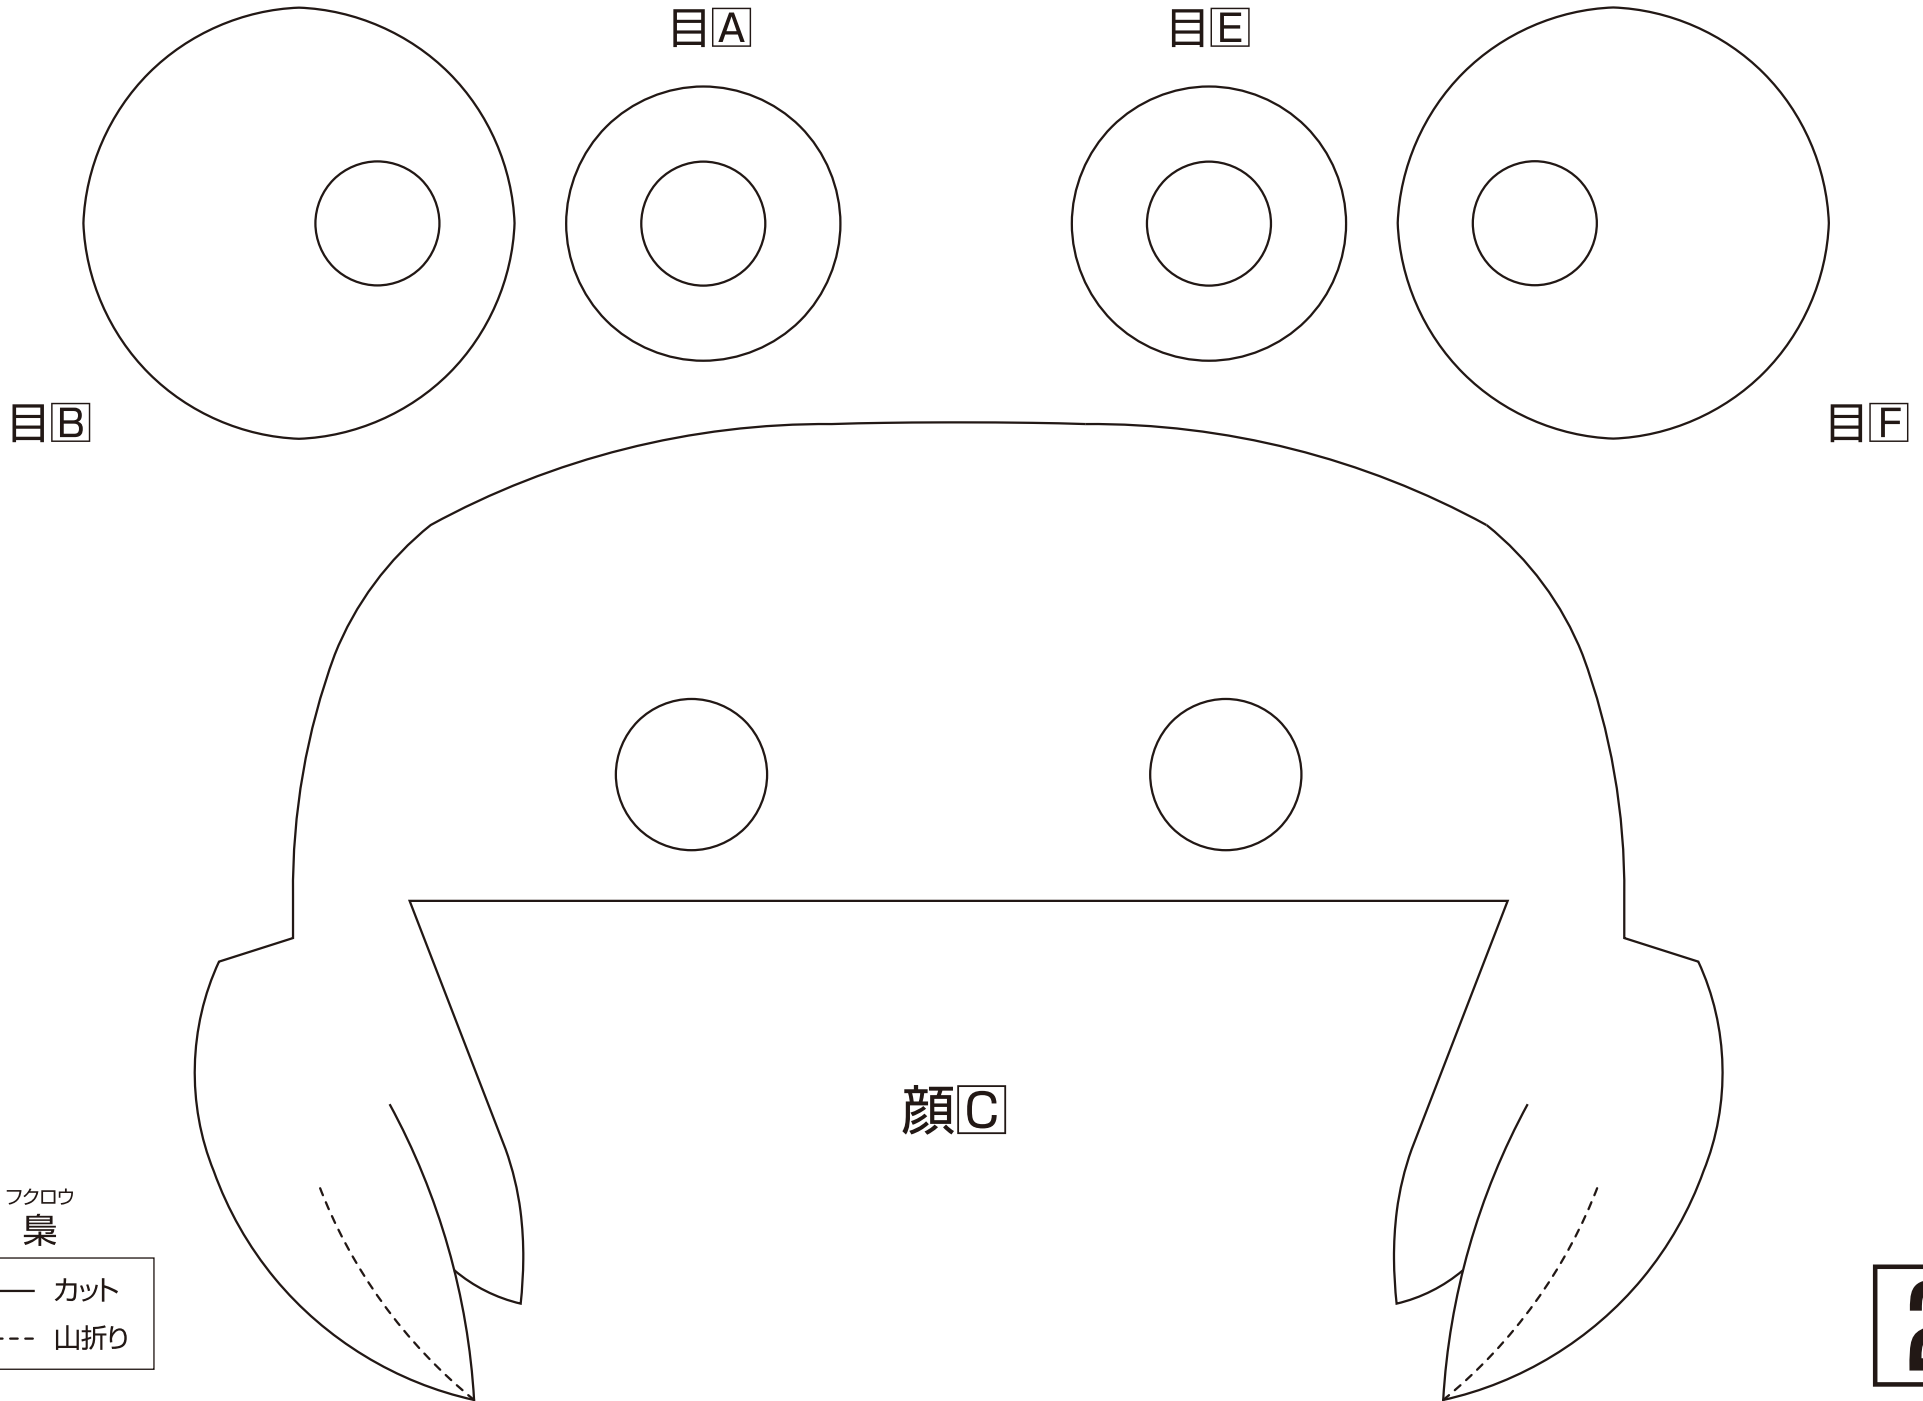

フクロウ
梟

目D

目H

目C

目G

1

顔A

顔B

フクロウ
梟

- カット
- 山折り
- - - - 谷折り

4

顔□

くちばし