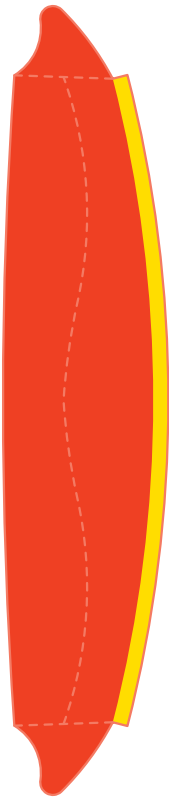

イセエビ
伊勢海老

- カット
- - - 山折り

A

本体

表

13

12

11

10

9

8

7

尾

裏

1

2

3

4

5

6

イセエビ
伊勢海老

— カット
- - - 山折り

イセエビ
伊勢海老

- カット
- 山折り

イセエビ
伊勢海老

ヒゲ小

ヒゲ

左大 3

ヒゲ大

右大 3

左大 1

左大 2