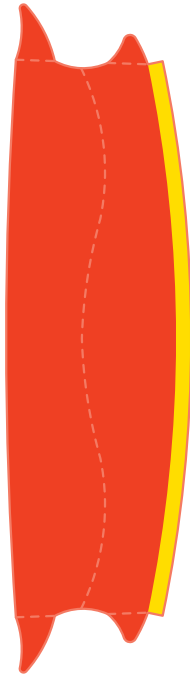

イセエビ
伊勢海老

- カット
- - - 山折り

A

本体

表

13

12

11

3

4

5

6

イセエビ
伊勢海老

— カット
- - - 山折り

イセエビ
伊勢海老

- カット
- 山折り

C

身

腹

右目

α

身

α

左目

イセエビ
伊勢海老

ヒゲ小

ヒゲ

左大 3

ヒゲ大

右大 3

左大 1

左大 2