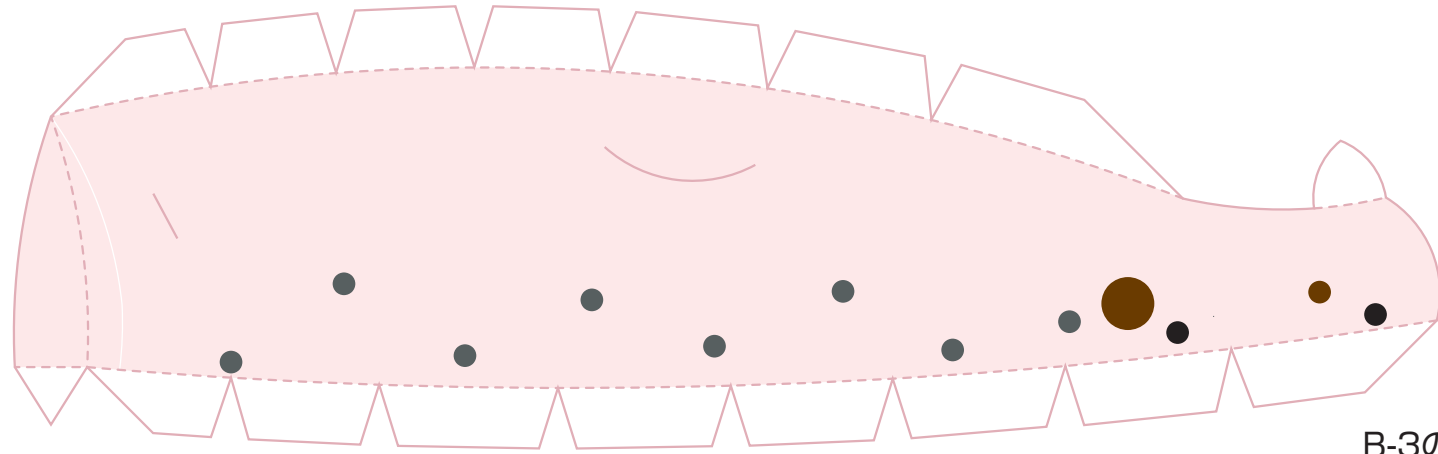

サツキマス
皐月鱒

— カット
- - - 山折り

A-口

A-下アゴ

A-頭

A-目

A-目

A

A-顔

A-顔

B-1のりしろ

B-腹パーツ

B

B-胸びれ

B-2のりしろ

B-腹びれ

サツキマス
皐月鱒

C

C-背パーツ

C-胸びれ

C-腹びれ

B-4のりしろ

C-腹パーツ

B-3のりしろ

サツキマス
皐月鱒

—— カット
----- 山折り

D