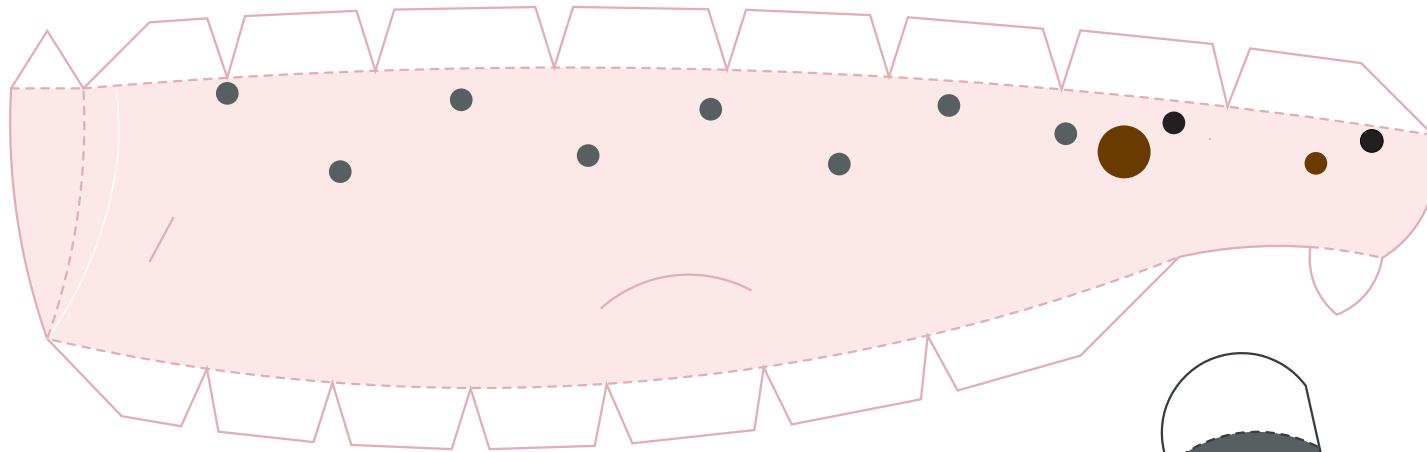

サツキマス
皐月鱒

— カット
- - - 山折り

A-口

A-下アゴ

A-頭

A-目

A-目

A

A-顔

A-顔

B-1のりしろ

B-腹パーツ

B

B-胸びれ

B-2のりしろ

B-腹びれ

サツキマス
皐月鱒

C

C-背パーツ

C-胸びれ

C-腹びれ

B-4のりしろ

C-腹パーツ

B-3のりしろ

サツキマス
皐月鱒

—— カット
----- 山折り

D