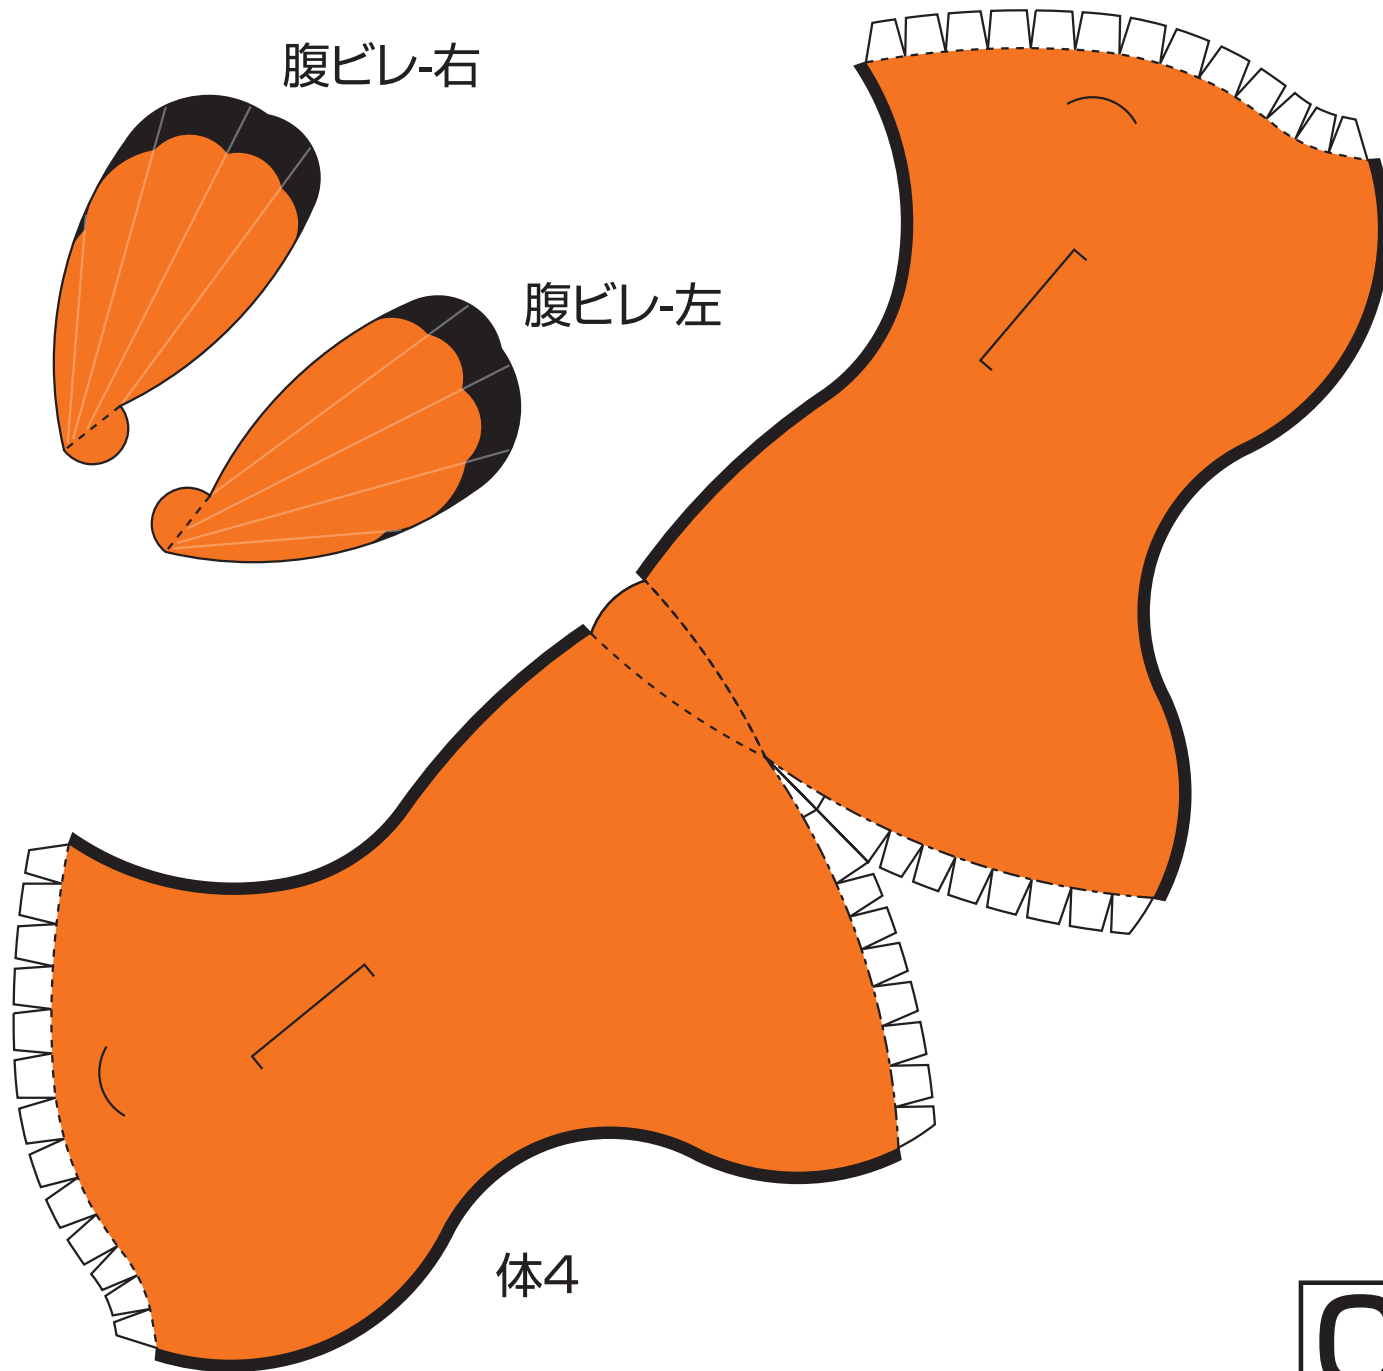

クマノミ
隈之実

A-1

背ビレ-左1

背ビレ-左2

本体(左側)

尻ビレ-左

背ビレ-右2

背ビレ-右1

本体(右側)

尻ヒレ-右

クマノミ
隈之実

- カット
- 山折り
- 谷折り

尾ビレ-右

尾ビレ-左

クマノミ
隈之実

- カット
- 山折り
- - - - 谷折り

体3

腹ビレ-右

腹ビレ-左

体4

クマノミ
隈之実

—— カット
----- 山折り

右目1

右目2

顔1

顔2

体5

胸ビレ-右1

胸ビレ-右2

胸ビレ-左2

胸ビレ-左1

左目1