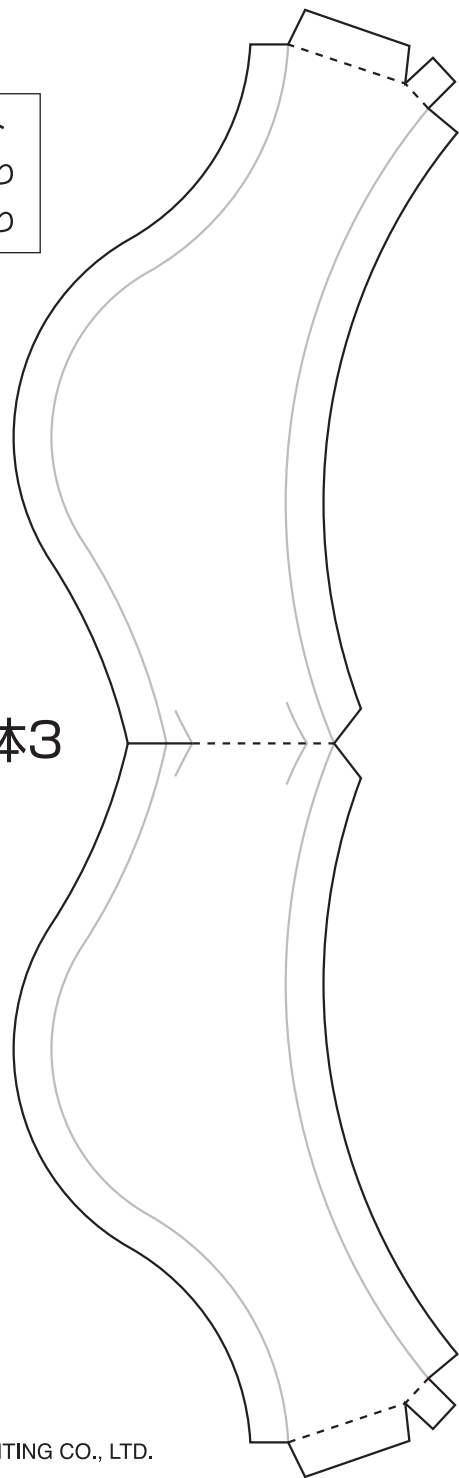

クマノミ
隈之実

A-1

背ビレ-左1

背ビレ-左2

本体(左側)

尻ビレ-左

背ビレ-右2

背ビレ-右1

本体(右側)

尻ヒレ-右

クマノミ
隈之実

- カット
- 山折り
- 谷折り

尾ビレ-右

尾ビレ-左

クマノミ
隈之実

- カット
- 山折り
- - - - 谷折り

体3

腹ビレ-右

腹ビレ-左

体4

クマノミ
隈之実

—— カット
----- 山折り

右目1

右目2

顔1

顔2

体5

胸ビレ-右1

胸ビレ-右2

胸ビレ-左2

胸ビレ-左1

左目1