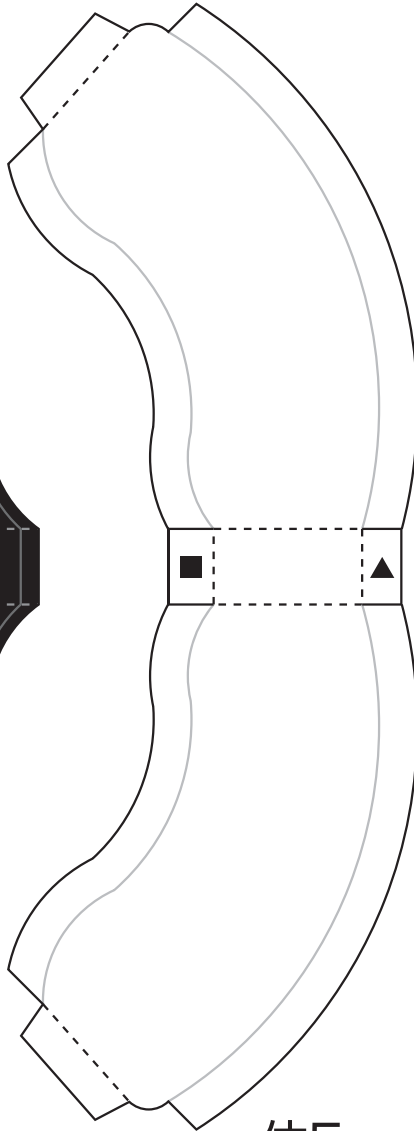

クマノミ
隈之実

A-1

背ビレ-左1

背ビレ-左2

本体(左側)

尻ビレ-左

背ビレ-右2

背ビレ-右1

本体(右側)

尻ヒレ-右

クマノミ
隈之実

- カット
- 山折り
- 谷折り

尾ビレ-右

尾ビレ-左

クマノミ
隈之実

- カット
- 山折り
- - - - 谷折り

体3

腹ビレ-右

腹ビレ-左

体4

クマノミ
隈之実

—— カット
----- 山折り

右目1

右目2

顔1

顔2

体5

胸ビレ-右1

胸ビレ-右2

胸ビレ-左2

胸ビレ-左1

左目1