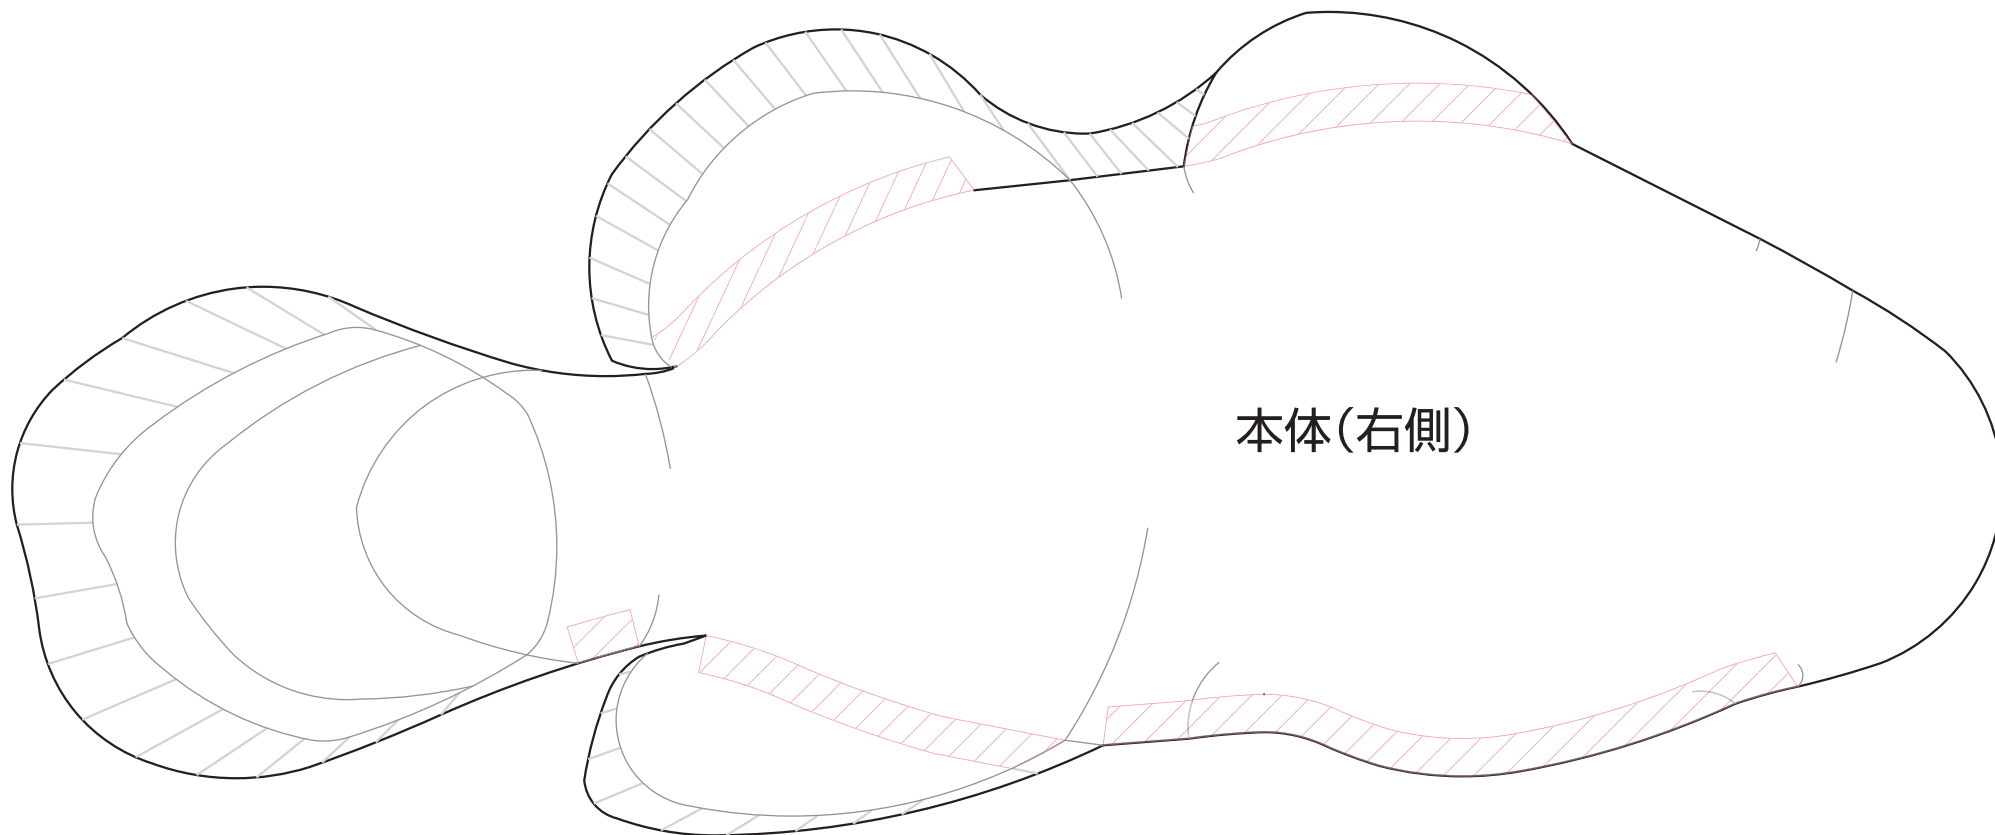

クマノミ
隈之実

A-1

背ビレ-左1

背ビレ-左2

本体(左側)

尻ビレ-左

背ビレ-右2

背ビレ-右1

本体(右側)

尻ヒレ-右

クマノミ
隈之実

- カット
- 山折り
- 谷折り

尾ビレ-右

尾ビレ-左

クマノミ
隈之実

- カット
- 山折り
- - - - 谷折り

体3

腹ビレ-右

腹ビレ-左

体4

クマノミ
隈之実

—— カット
----- 山折り

右目1

右目2