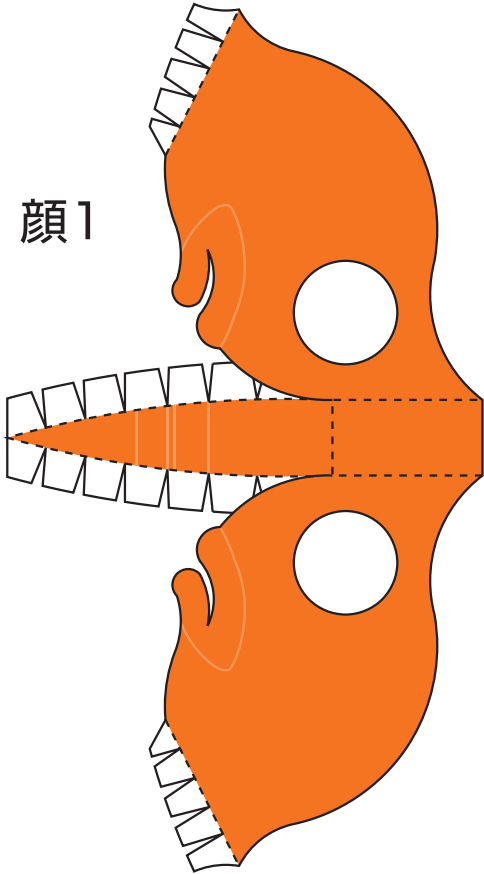

クマノミ
隈之実

A-1

背ビレ-左1

背ビレ-左2

本体(左側)

尻ビレ-左

背ビレ-右2

背ビレ-右1

本体(右側)

尻ヒレ-右

クマノミ
隈之実

- カット
- 山折り
- 谷折り

尾ビレ-右

尾ビレ-左

クマノミ
隈之実

- カット
- 山折り
- - - - 谷折り

体3

腹ビレ-右

腹ビレ-左

体4

クマノミ
隈之実

—— カット
----- 山折り

右目1

右目2

顔1

顔2

体5

胸ビレ-右1

胸ビレ-右2

胸ビレ-左2

胸ビレ-左1

左目1