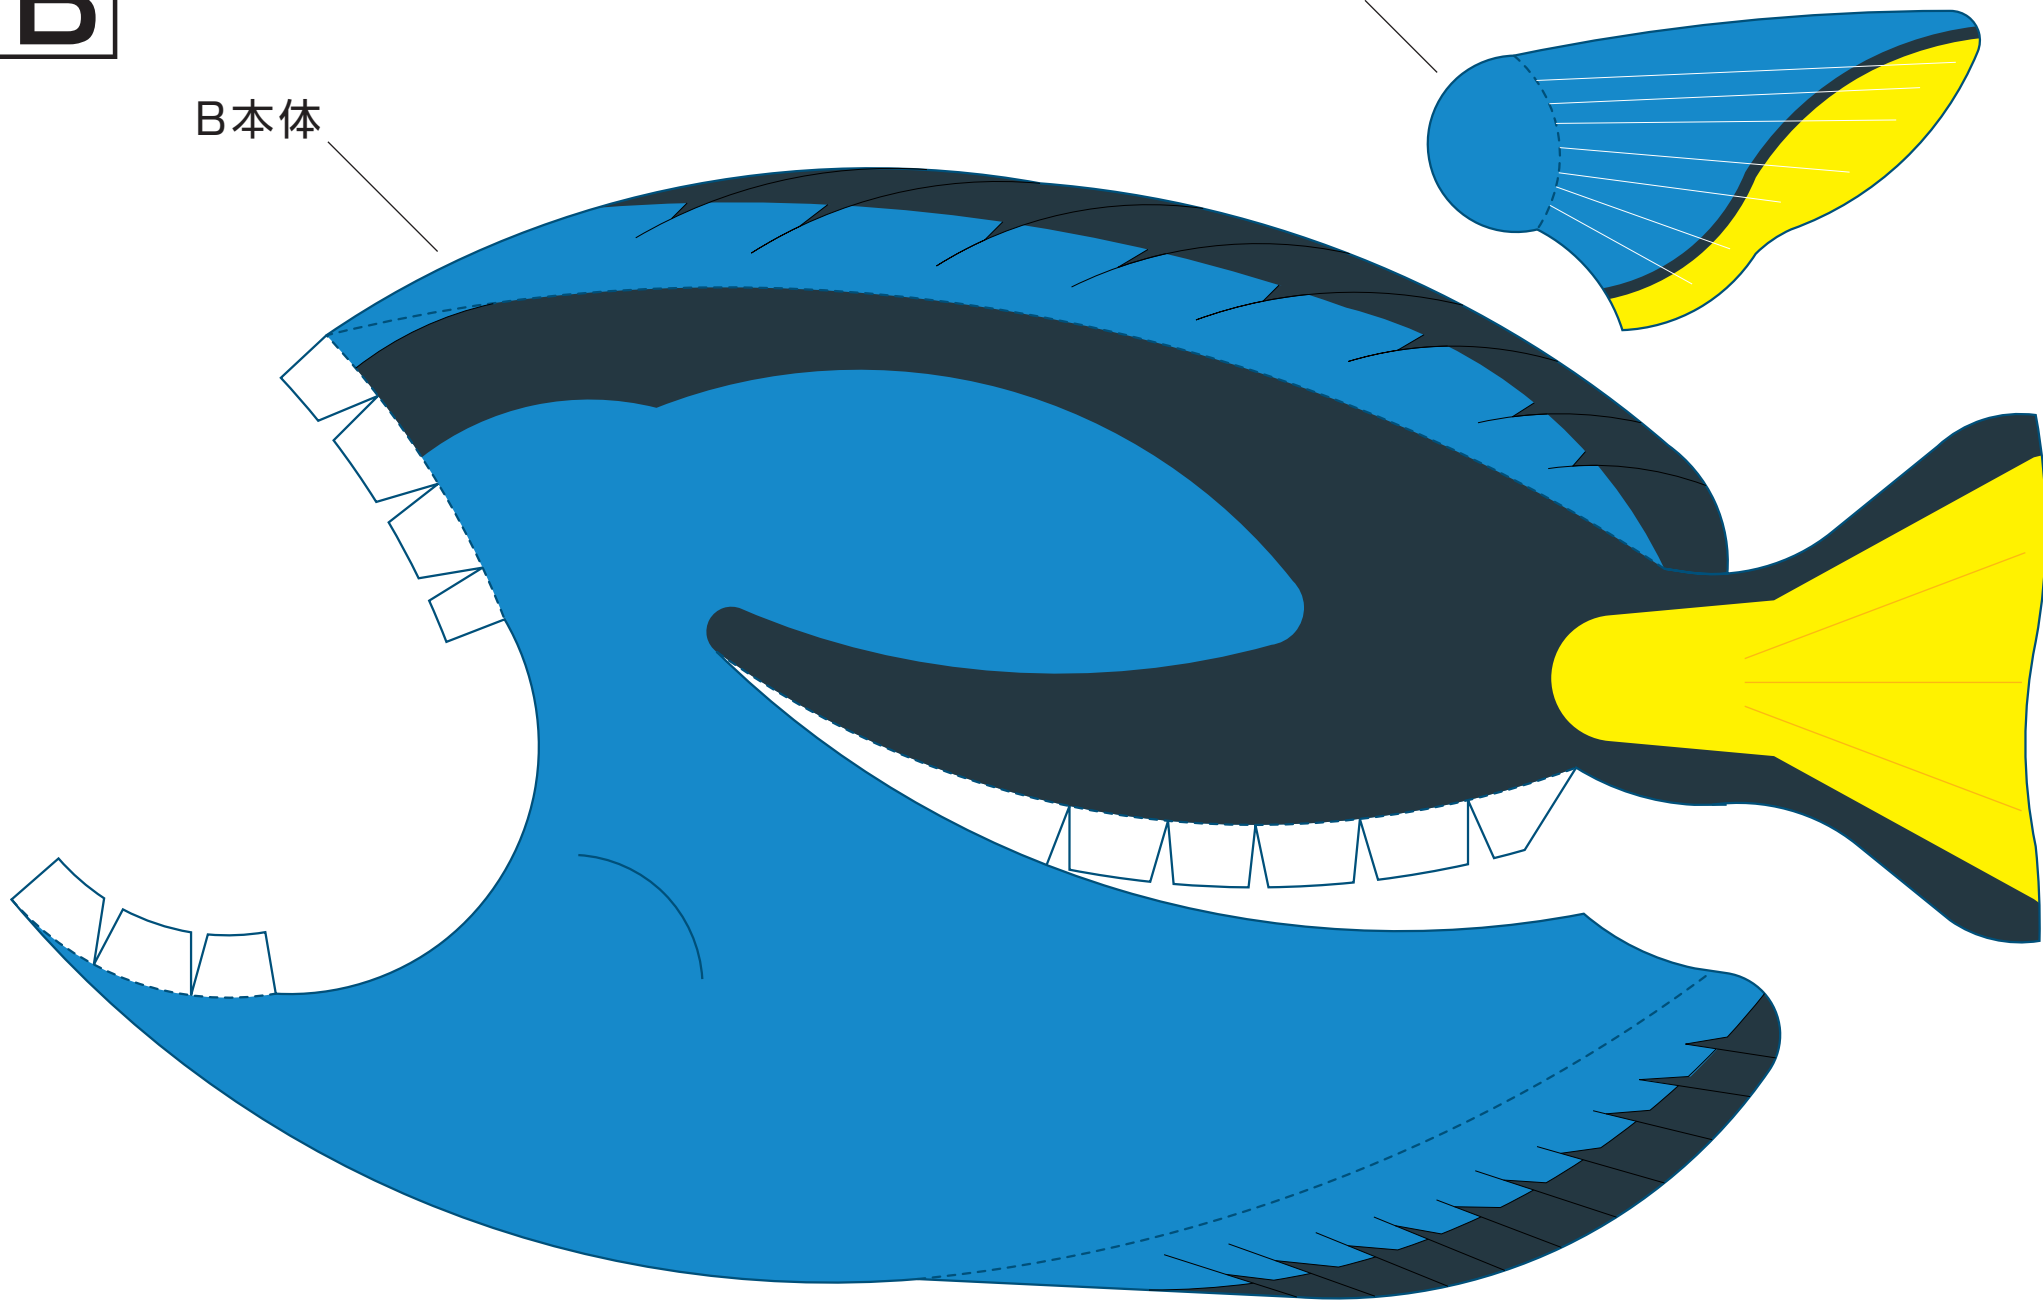

ナンヨウハギ
南洋剥

— カット
- - - 山折り

A顔

Bえら

A目

A

Aあご

A
あごの
先端

A目

Cえら

B

B本体

B胸びれ

C

C胸びれ

C本体