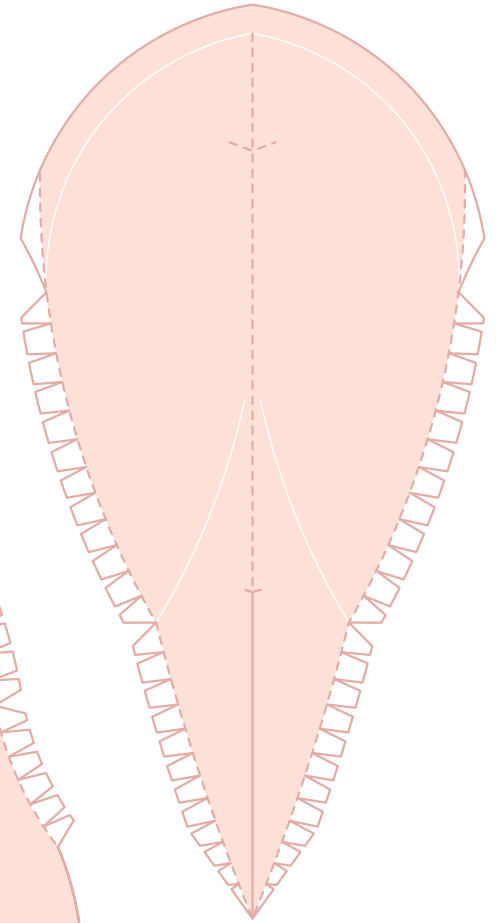

アンコウ
鮫鯨

A

—— カット
----- 山折り

腹側

本体

アンコウ
鮫鯨

腹面

腹ヒレ-左

尾(腹側)

頭(前方)

腹

腹ヒレ-右

尾(後方)

B

アンコウ
鮫鯨

- カット
- - - 山折り
- - - 谷折り

C

アンコウ
鮫鯨

- カット
- 山折り
- 谷折り

背ビレ-右2

D

尾

尾

尾ビレ-右

尾ビレ-左

背ビレ-左2

アンコウ
鮫鯨

—— カット
----- 山折り

E

胸ビレ-左

胸ビレ-右

胸ビレ