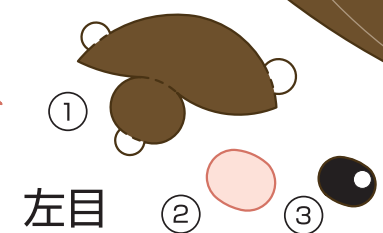

アンコウ
鮫鯨

A

—— カット
----- 山折り

腹側

本体

アンコウ
鮫鯨

腹面

腹ヒレ-左

尾(腹側)

頭(前方)

腹

腹ヒレ-右

尾(後方)

B

アンコウ
鮫鯨

- カット
- - - 山折り
- - - 谷折り

C

アンコウ
鮫鯨

- カット
- 山折り
- 谷折り

背ビレ-右2

D

尾

尾

尾ビレ-右