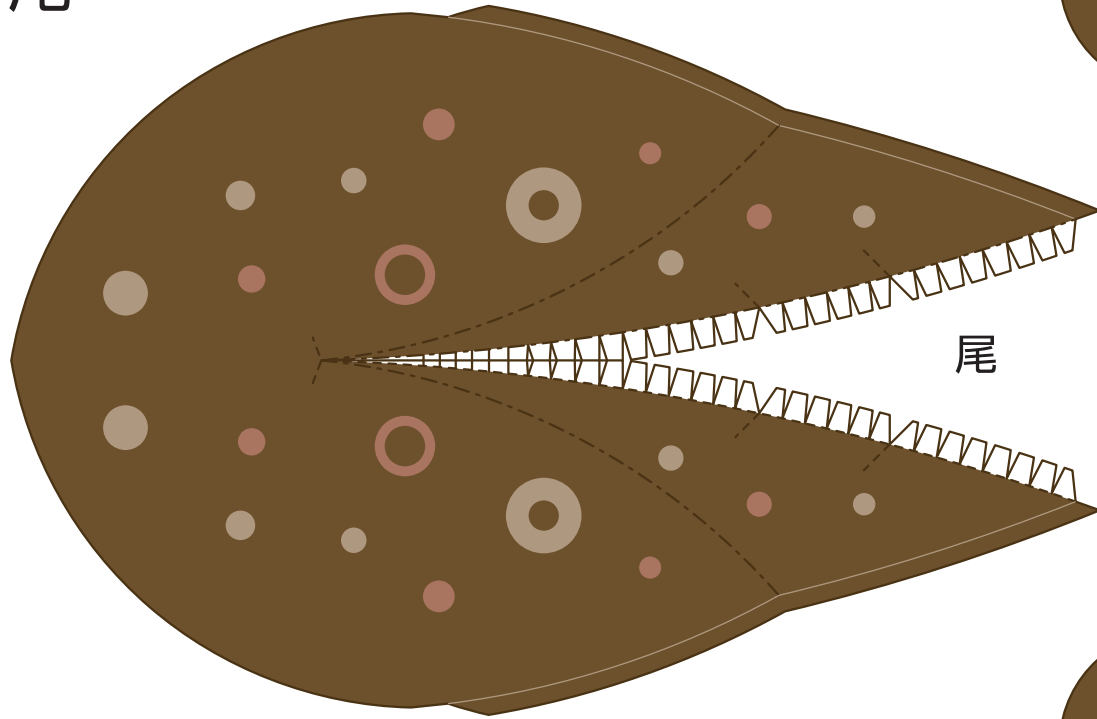

アンコウ
鮫鯨

A

—— カット
----- 山折り

腹側

本体

アンコウ
鮫鯨

腹面

腹ヒレ-左

尾(腹側)

頭(前方)

腹

腹ヒレ-右

尾(後方)

B

アンコウ
鮫鯨

- カット
- - - 山折り
- - - 谷折り

C

アンコウ
鮫鯨

- カット
- 山折り
- 谷折り

背ビレ-右2

D

尾

尾

尾ビレ-右

尾ビレ-左

背ビレ-左2

アンコウ
鮫鯨

—— カット
----- 山折り

E

胸ビレ-左

胸ビレ-右

胸ビレ