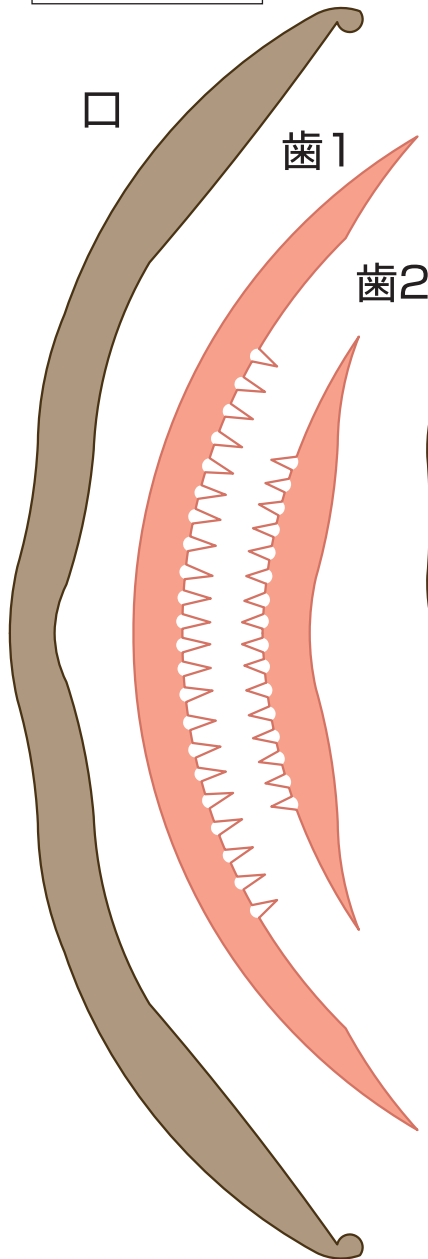

アンコウ
鮫鯨

A

—— カット
----- 山折り

腹側

本体

アンコウ
鮫鯨

腹面

腹ヒレ-左

尾(腹側)

頭(前方)

腹

腹ヒレ-右

尾(後方)

B

アンコウ
鮫鯨

- カット
- - - 山折り
- - - 谷折り

C

アンコウ
鮫鯨

- カット
- 山折り
- 谷折り

背ビレ-右2

D

尾

尾

尾ビレ-右

尾ビレ-左

背ビレ-左2

アンコウ
鮫鯨

—— カット
----- 山折り

E

胸ビレ-左

胸ビレ-右

胸ビレ