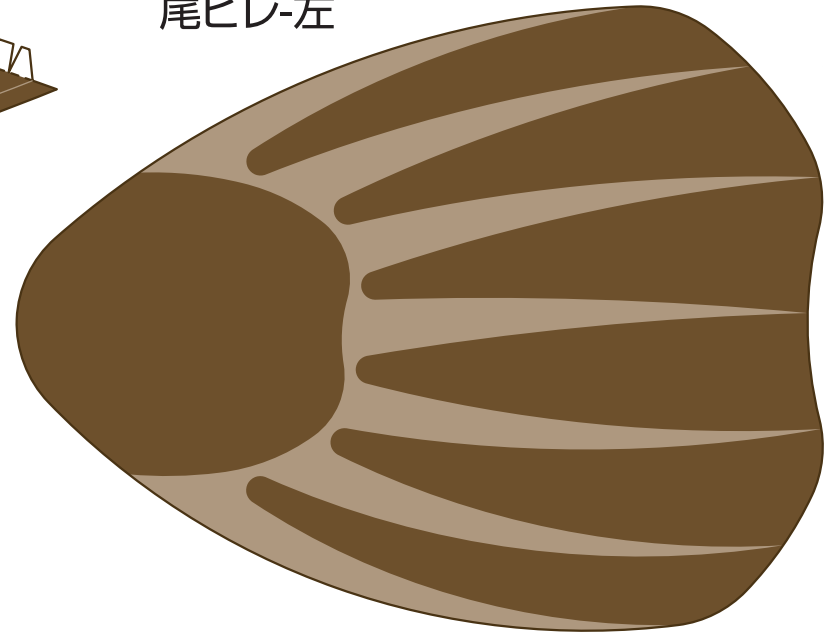

アンコウ
鮫鯨

- —— カット
- ----- 山折り
- ----- 谷折り

D

尾ビレ-左