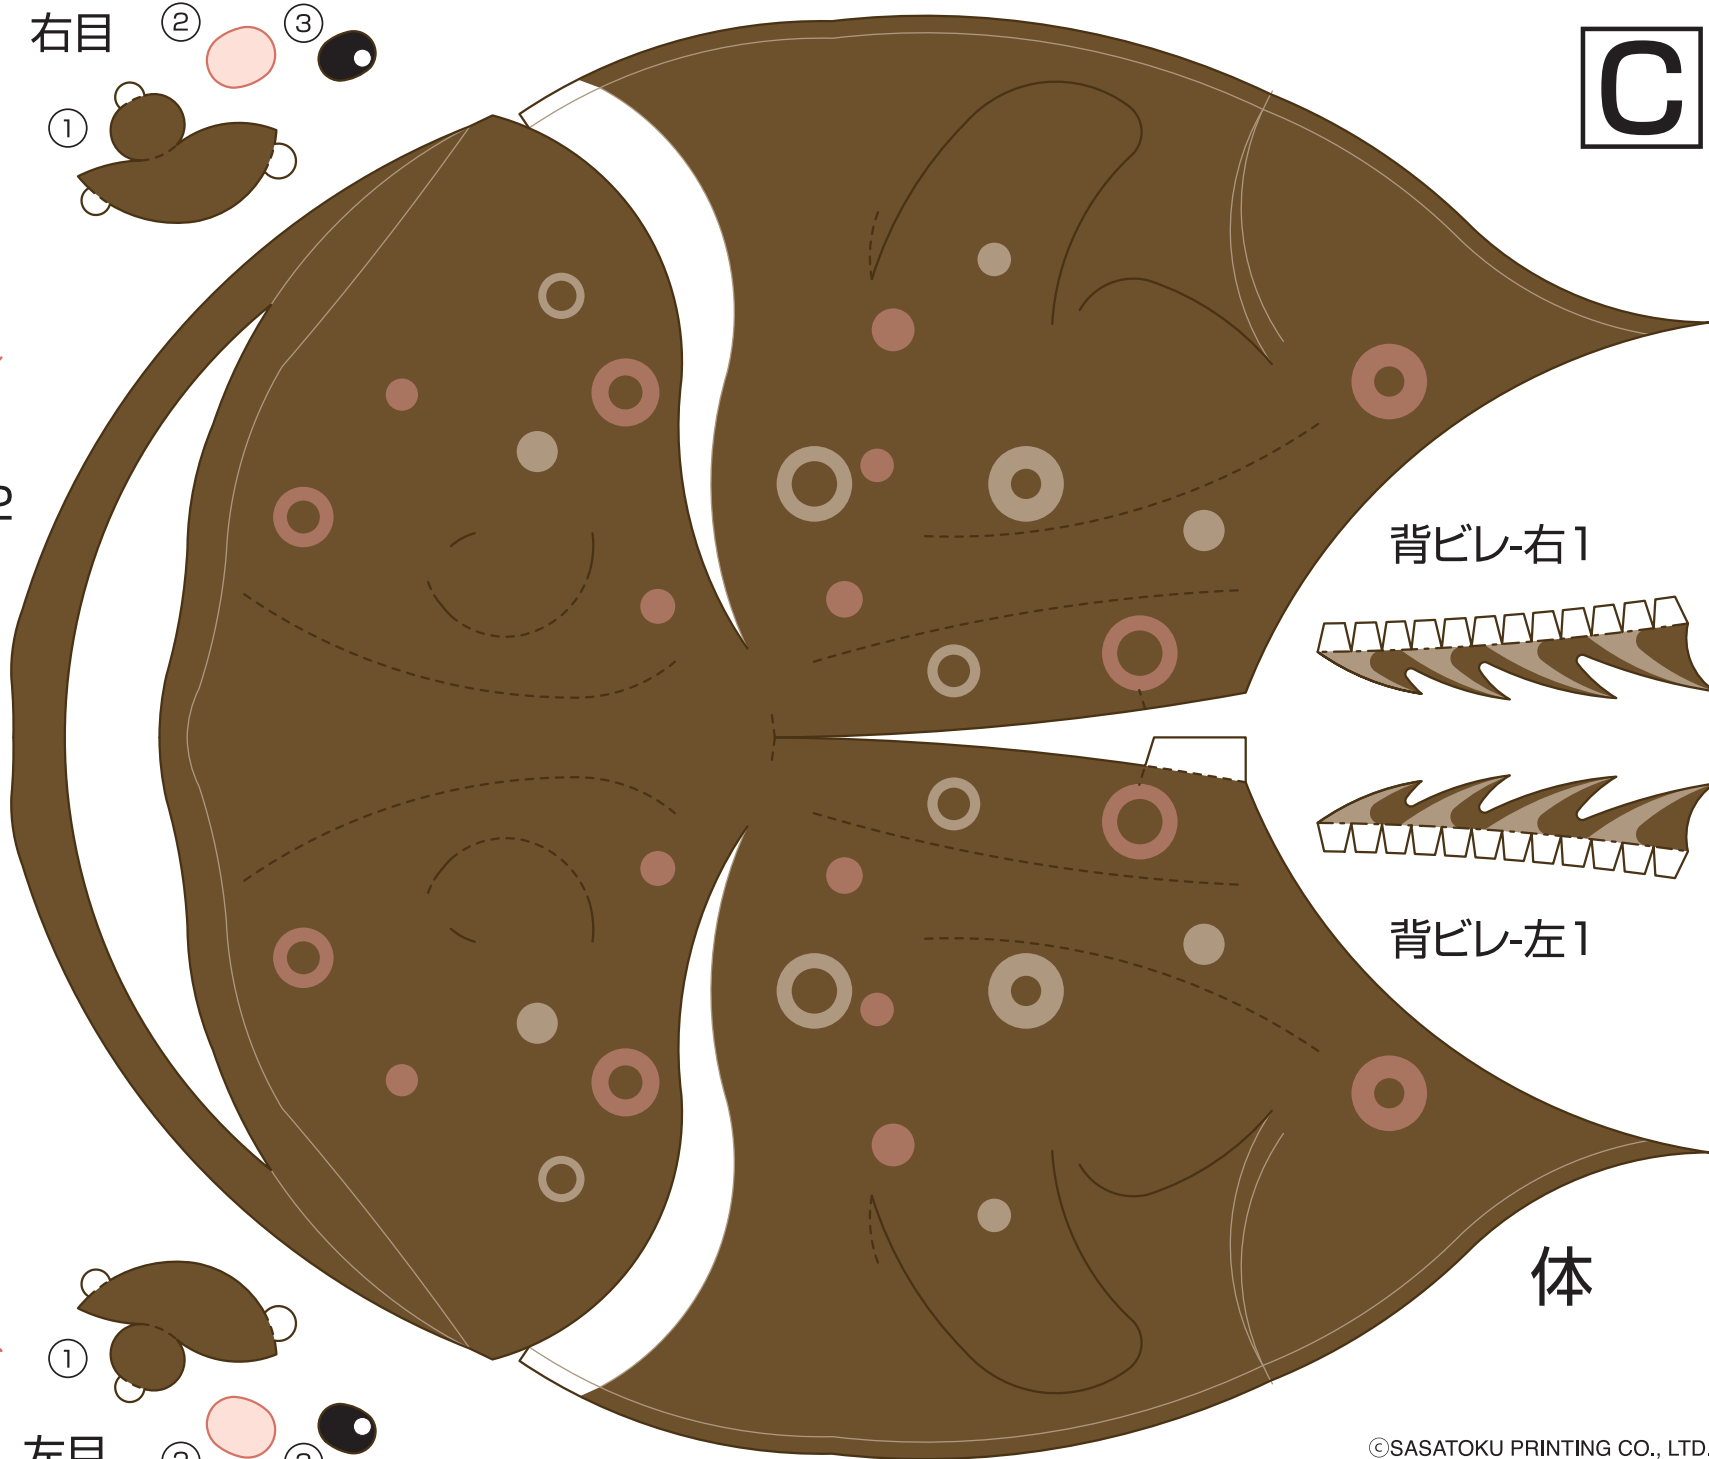

アンコウ
鮫鯨

A

—— カット
----- 山折り

腹側

本体

アンコウ
鮫鯨

腹面

腹ヒレ-左

尾(腹側)

頭(前方)

腹

腹ヒレ-右

尾(後方)

B

アンコウ
鮫鯨

- カット
- - - 山折り
- - - 谷折り

C

アンコウ
鮫鯨

- カット
- 山折り
- 谷折り

背ビレ-右2

D

尾

尾

尾ビレ-右

尾ビレ-左

背ビレ-左2

アンコウ
鮫鯨

—— カット
----- 山折り

E

胸ビレ-左

胸ビレ-右

胸ビレ