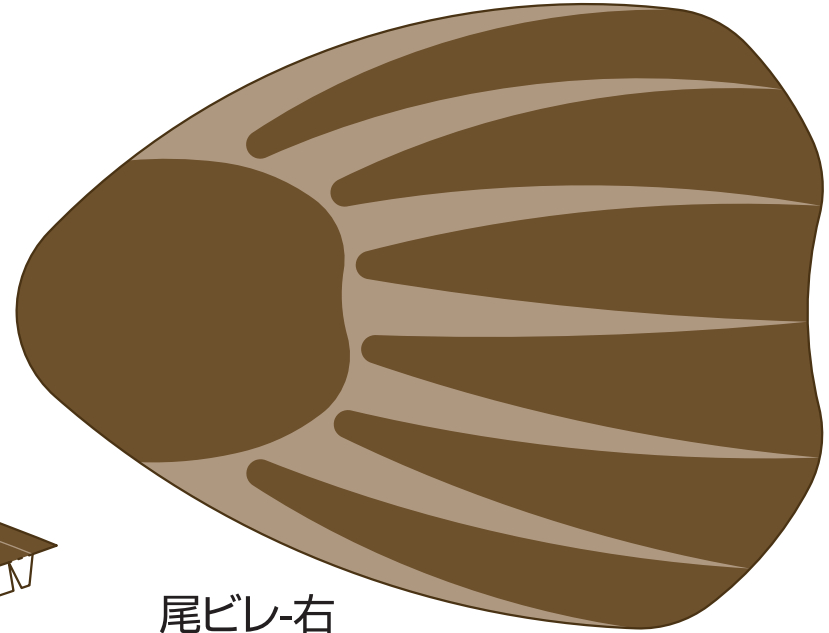

アンコウ
鮫鯨

A

—— カット
----- 山折り

腹側

本体

アンコウ
鮫鯨

腹面

腹ヒレ-左

尾(腹側)

頭(前方)

腹

腹ヒレ-右

尾(後方)

B

アンコウ
鮫鯨

- カット
- - - 山折り
- - - 谷折り

C

アンコウ
鮫鯨

- カット
- 山折り
- 谷折り

背ビレ-右2

D

尾

尾

尾ビレ-右