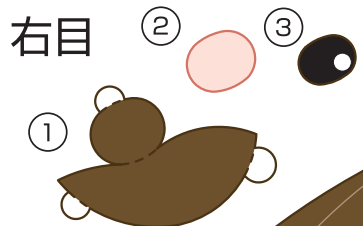

アンコウ
鮫鯨

A

—— カット
----- 山折り

腹側

本体

アンコウ
鮫鯨

腹面

腹ヒレ-左

尾(腹側)

頭(前方)

腹

腹ヒレ-右

尾(後方)

B

アンコウ
鮫鯨

- カット
- - - 山折り
- - - 谷折り

C

アンコウ
鮫鯨

- カット
- 山折り
- 谷折り

背ビレ-右2

D

尾

尾

尾ビレ-右