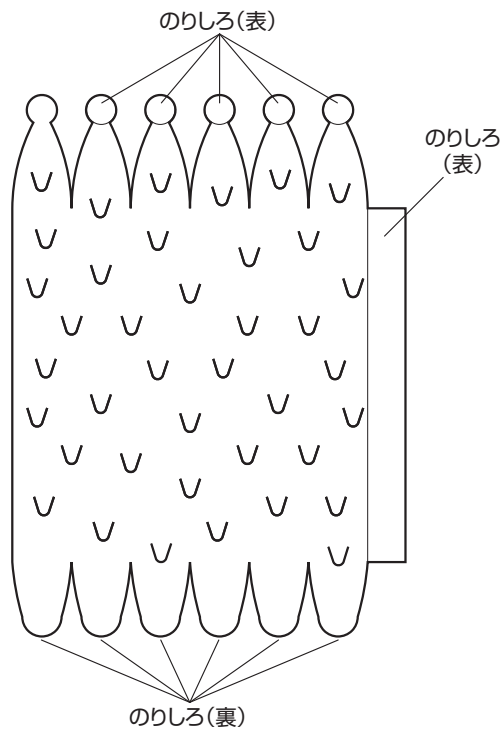

White arum  
水芭蕉

- カット
- 山折り
- - - - 谷折り

1

a

b

c

d