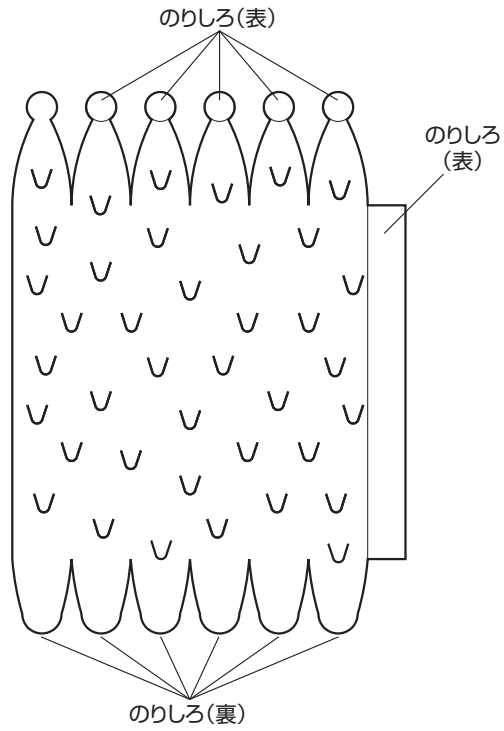

White arum
水芭蕉

- カット
- 山折り
- - - - 谷折り

1

a

b

c

d