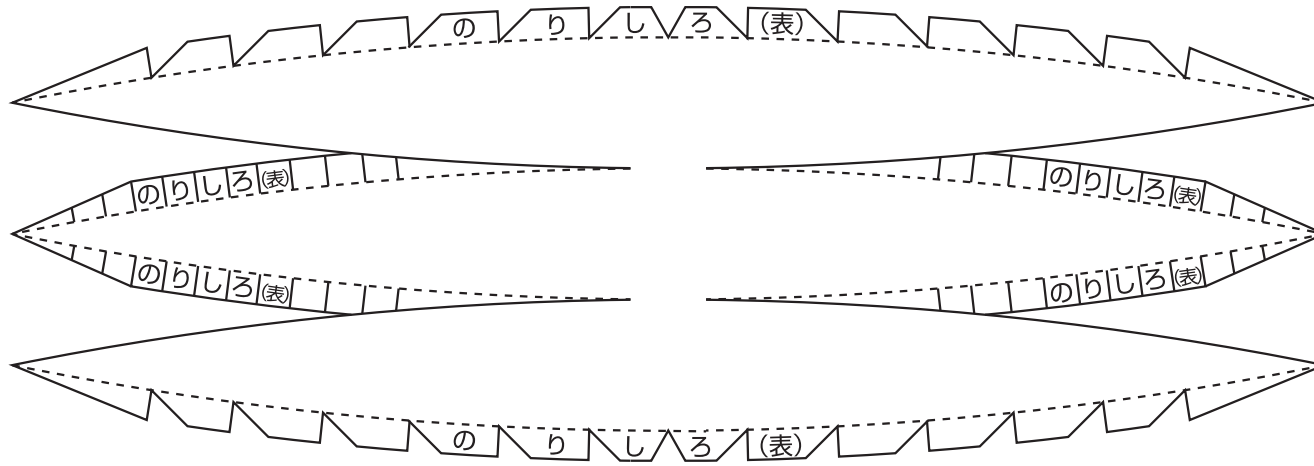

WATERMELON

すいか

— カット
- - - 山折り

4

C