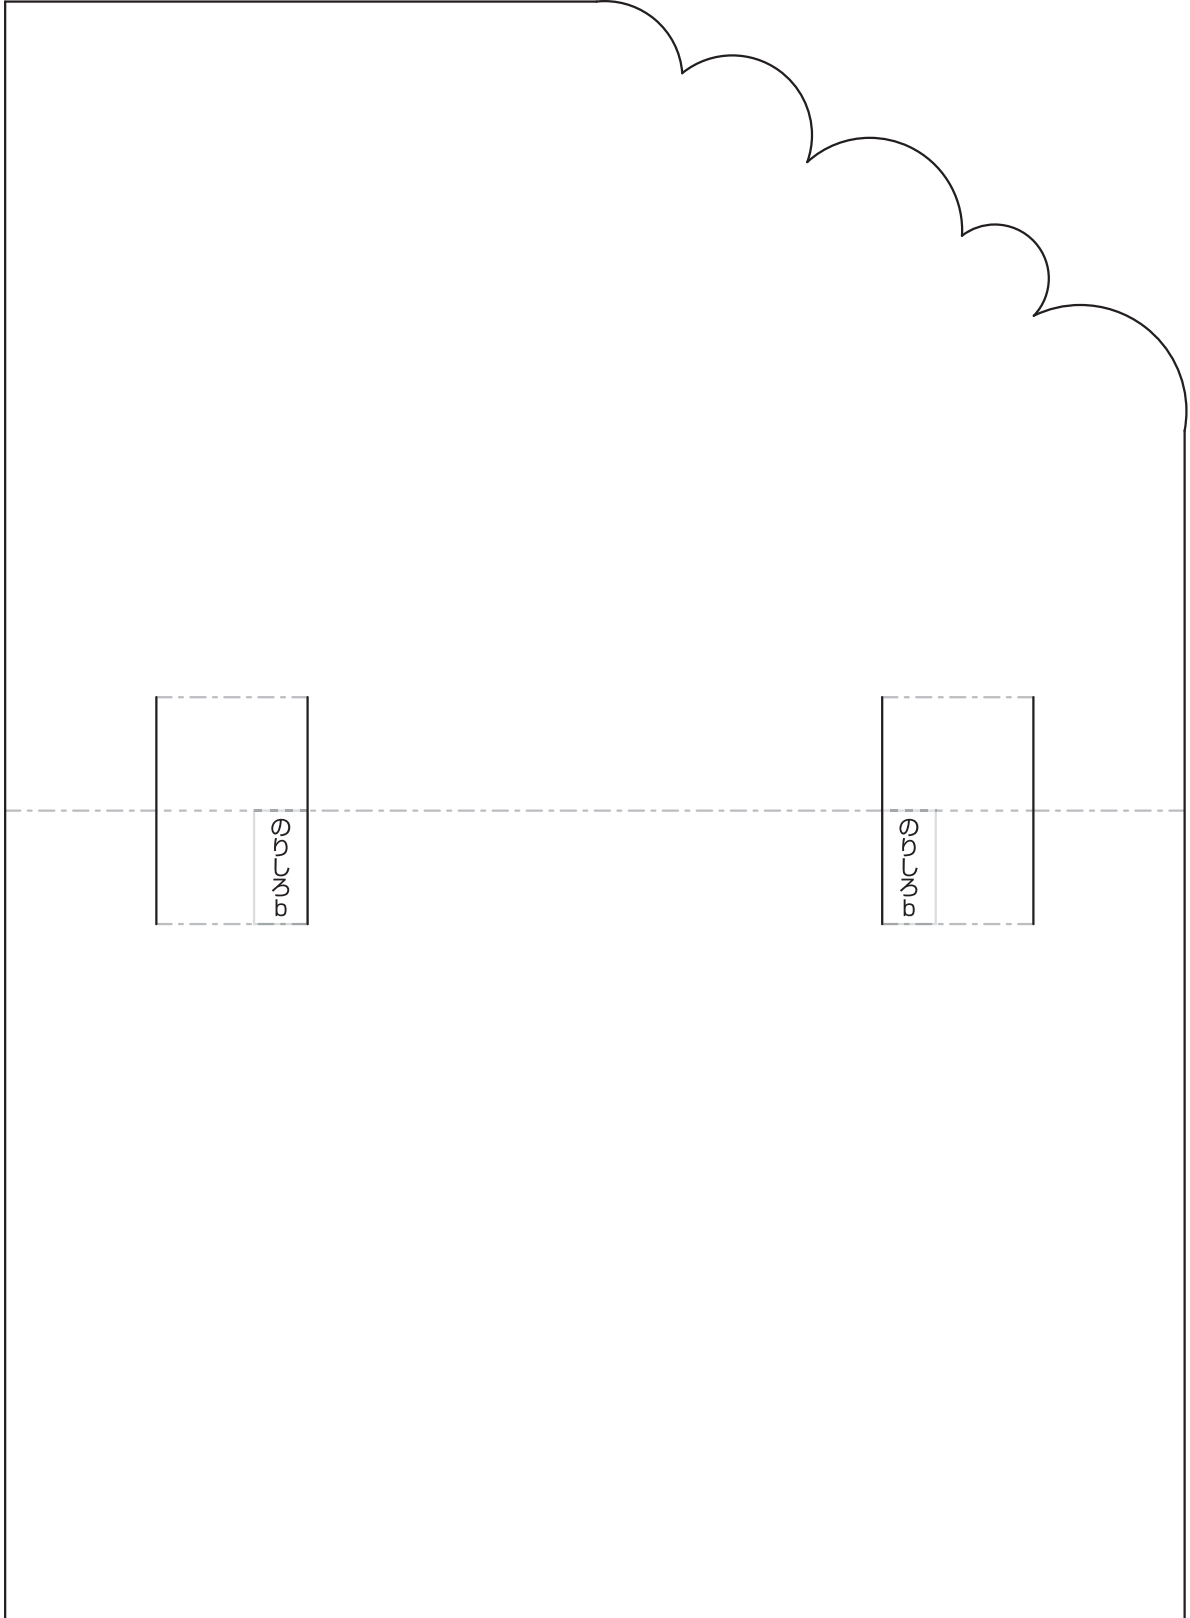

a

- カット
- - - - 山折り
- · - · 谷折り

—— カット

e-小

e-大

f

g

h

—— カット
----- 谷折り

台紙

A large rectangular frame for a stage paper (台紙) with a horizontal dashed line indicating a fold line. The frame is empty, intended for the user to draw or write on.